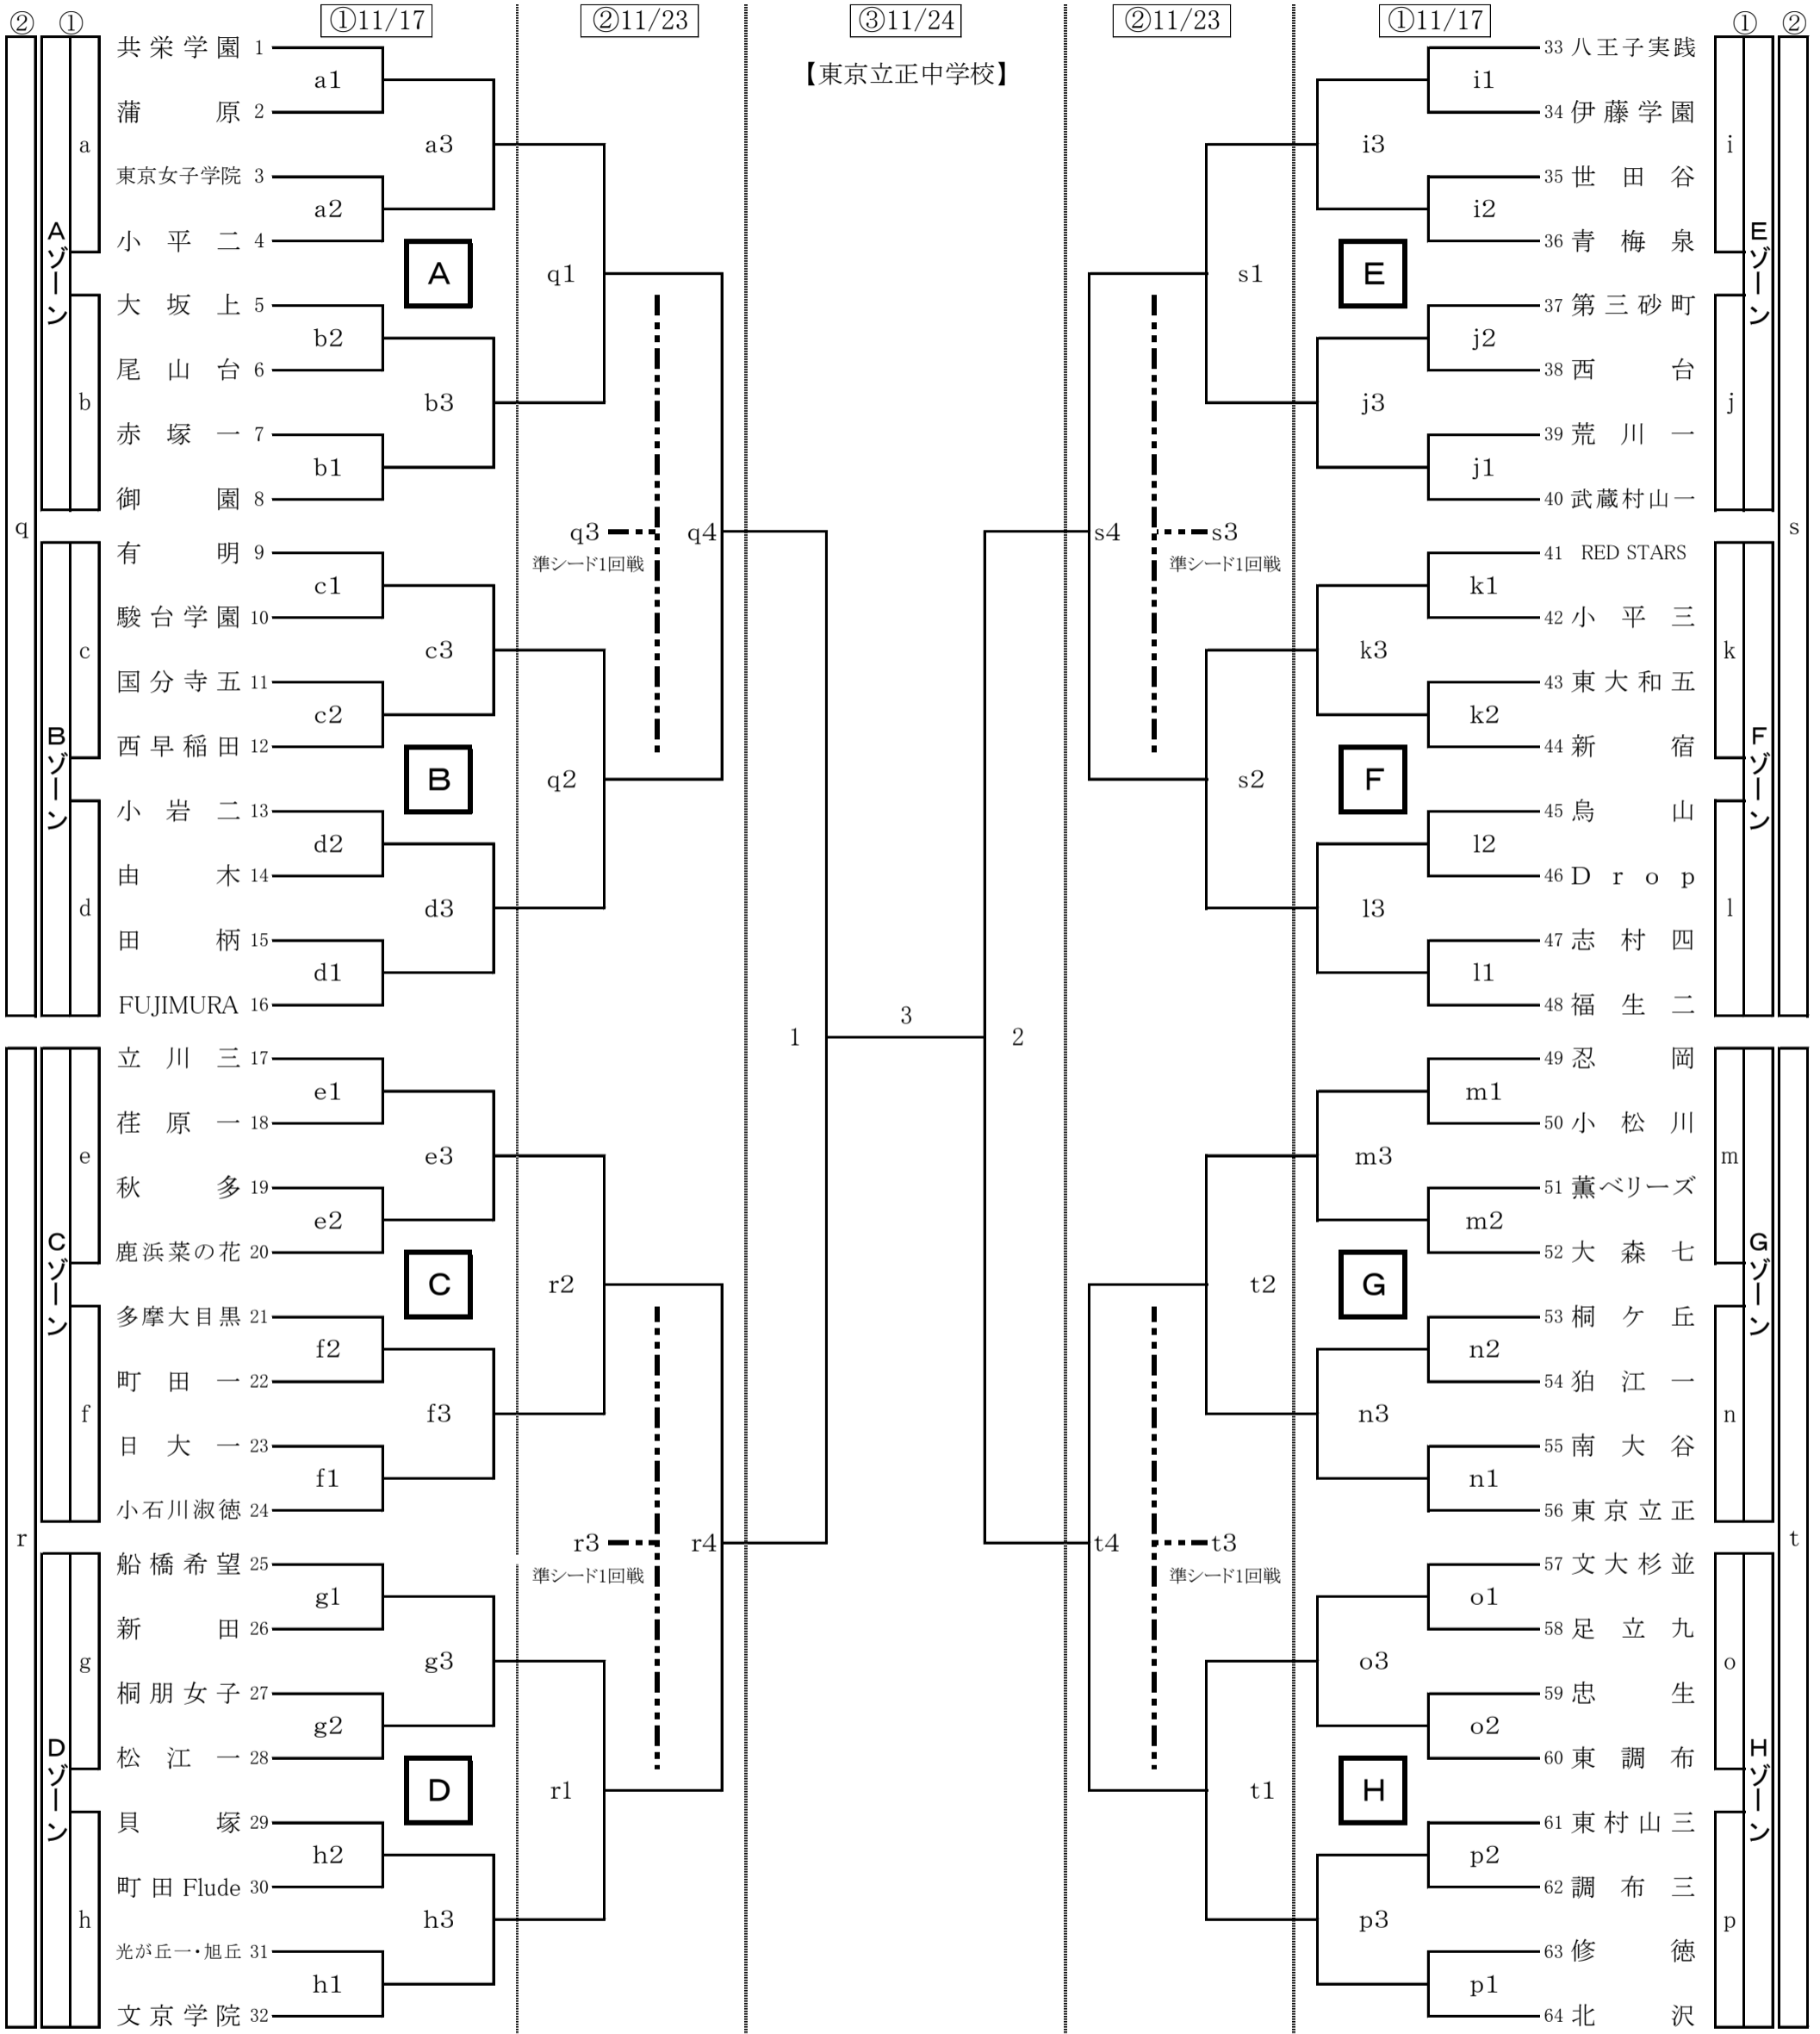

＜令和6年度＞ 第68回 東京都中学校バレーボール新人大会 組合せ

《男子の部》

会場校一覧

① 11/17

A	a	【足立区立瀧江中学校】	E	i	【駿台学園中学校】
	b	【練馬区立中村中学校】	F	j	【西東京市立ひばりが丘中学校】
B	c	【町田市立南成瀬中学校】	G	k	【サレジオ中学校】
	d	【北区立桐ヶ丘中学校】		l	【三鷹市立第三中学校】
C	e	【羽村市立羽村第一中学校】		m	【世田谷区立用賀中学校】
	f	【江戸川区立葛西第三中学校】		n	【大田区立大森第二中学校】
D	g	【台東区立上野中学校】		o	【武蔵野市立第五中学校】
	h	【大田区立南六郷中学校】	H	p	【安田学園中学校】

② 11/23

q	【足立区立瀧江中学校】
r	【大田区立南六郷中学校】
s	【北区立十条富士見中学校】
t	【安田学園中学校】

＜令和6年度＞ 第68回 東京都中学校バレーボール新人大会 組合せ

《女子の部》

【東京立正中学校】

会場校一覧

① 11/17

A	a	【共栄学園中学校】	E	i	【八王子市立松木中学校】
	b	【大田区立御園中学校】		j	【西東京市立田無第一中学校】
B	c	【江東区立有明中学校】	F	k	【町田市立南大谷中学校】
	d	【藤村女子中学校】		l	【福生市立福生第二中学校】
C	e	【立川市立立川第三中学校】	G	m	【台東区立忍岡中学校】
	f	【小石川淑徳学園中学校】		n	【東京立正中学校】
D	g	【世田谷区立船橋希望中学校】	H	o	【文化学園大学杉並中学校】
	h	【文京学院大学女子中学校】		p	【世田谷区立北沢中学校】