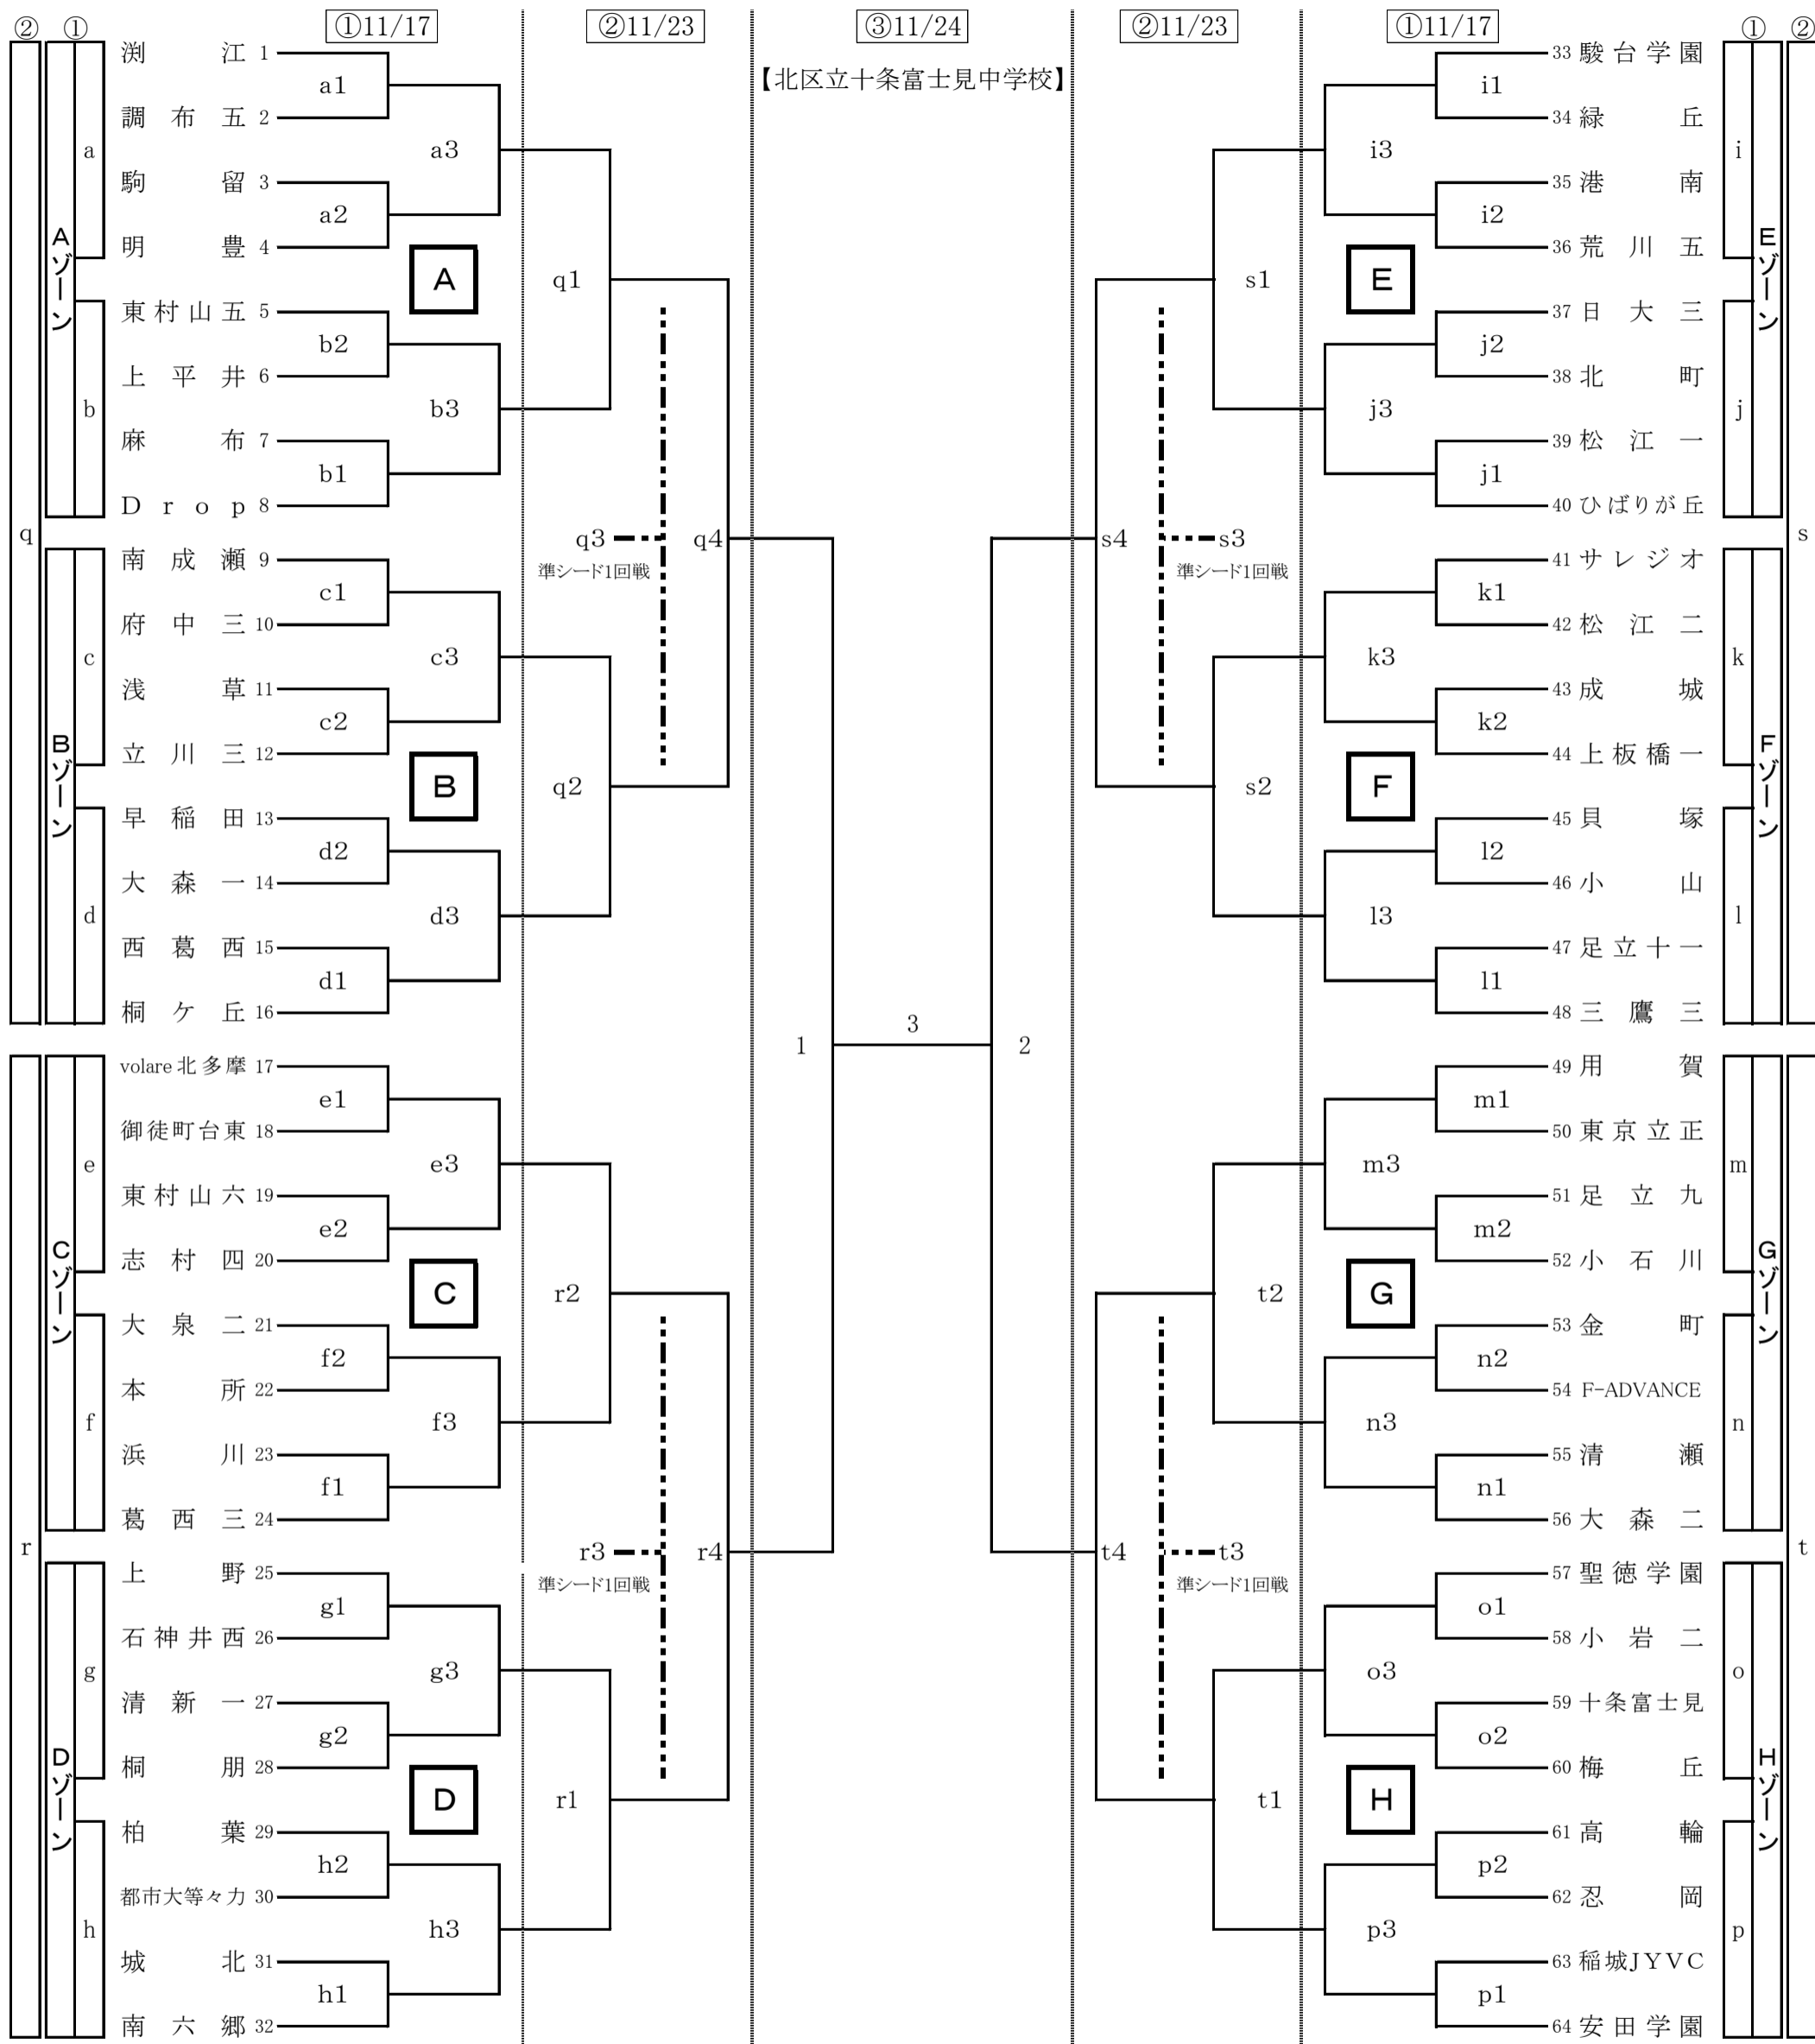

＜令和6年度＞ 第68回 東京都中学校バレーボール新人大会 組合せ

《男子の部》

会場校一覧

① 11/17

A	a	【足立区立瀧江中学校】	E	i	【駿台学園中学校】
	b	【練馬区立中村中学校】	F	j	【西東京市立ひばりが丘中学校】
B	c	【町田市立南成瀬中学校】	G	k	【サレジオ中学校】
	d	【北区立桐ヶ丘中学校】		l	【三鷹市立第三中学校】
C	e	【羽村市立羽村第一中学校】		m	【世田谷区立用賀中学校】
	f	【江戸川区立葛西第三中学校】		n	【大田区立大森第二中学校】
D	g	【台東区立上野中学校】		o	【武蔵野市立第五中学校】
	h	【大田区立南六郷中学校】	H	p	【安田学園中学校】

② 11/23

q	【足立区立瀧江中学校】
r	【大田区立南六郷中学校】
s	【北区立十条富士見中学校】
t	【安田学園中学校】

＜令和6年度＞ 第68回 東京都中学校バレーボール新人大会 組合せ

《女子の部》

【東京立正中学校】

会場校一覧

① 11/17

A	a	【共栄学園中学校】	E	i	【八王子市立松木中学校】
	b	【大田区立御園中学校】		j	【西東京市立田無第一中学校】
B	c	【江東区立有明中学校】	F	k	【町田市立南大谷中学校】
	d	【藤村女子中学校】		l	【福生市立福生第二中学校】
C	e	【立川市立立川第三中学校】	G	m	【台東区立忍岡中学校】
	f	【小石川淑徳学園中学校】		n	【東京立正中学校】
D	g	【世田谷区立船橋希望中学校】	H	o	【文化学園大学杉並中学校】
	h	【文京学院大学女子中学校】		p	【世田谷区立北沢中学校】