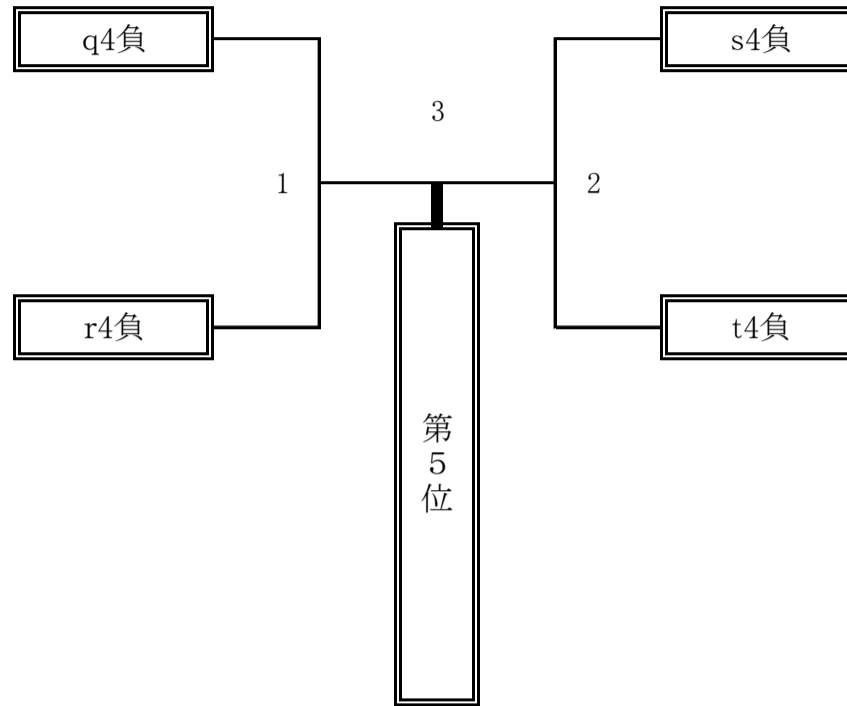

5～8位決定戦

《男子の部》

11/24

【北区立桐ヶ丘中学校】