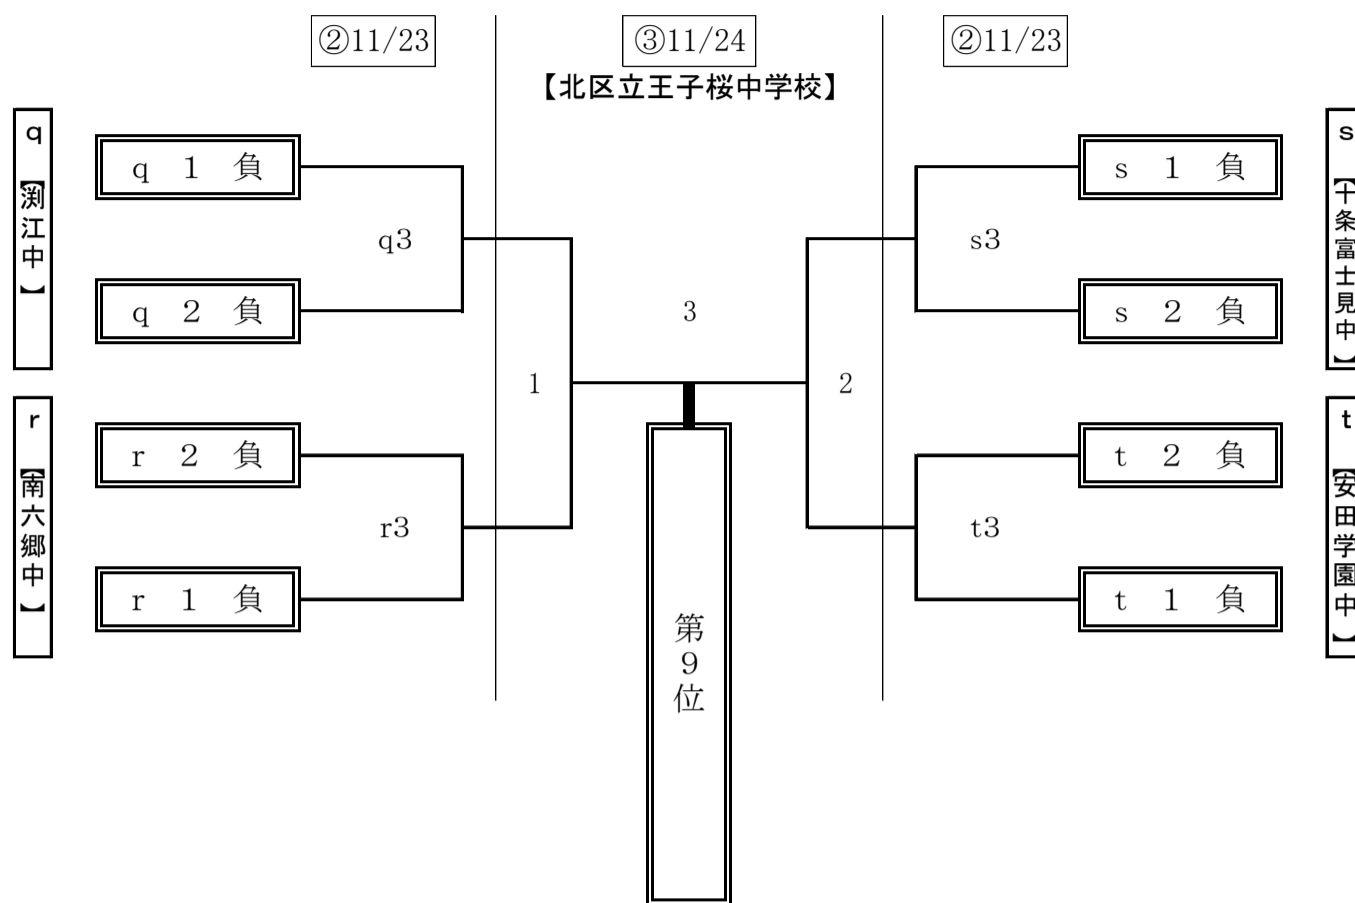

準シード大会

《男子の部》