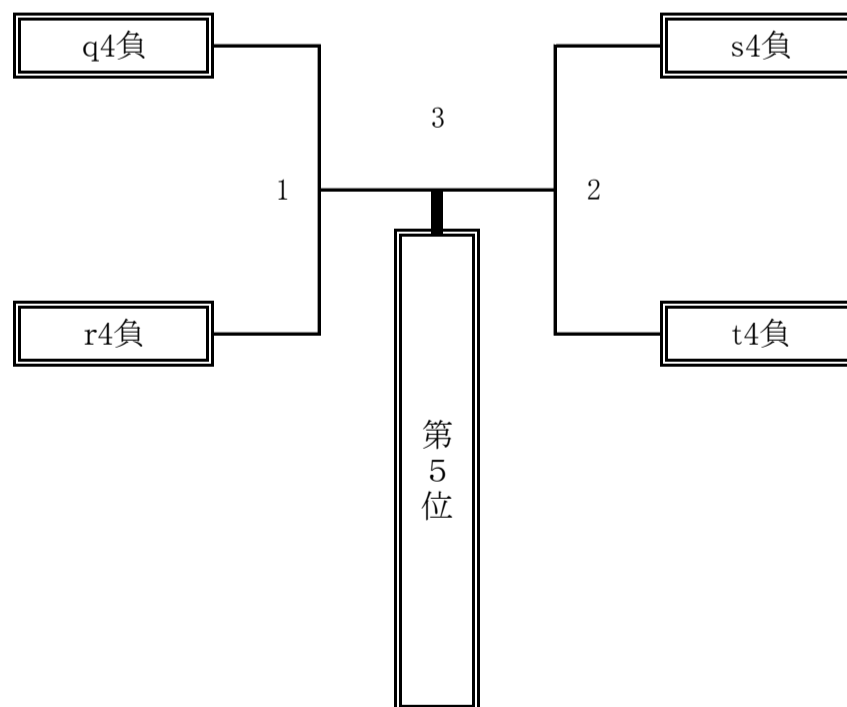

《女子の部》

③11/24

【杉並区立大宮中学校】