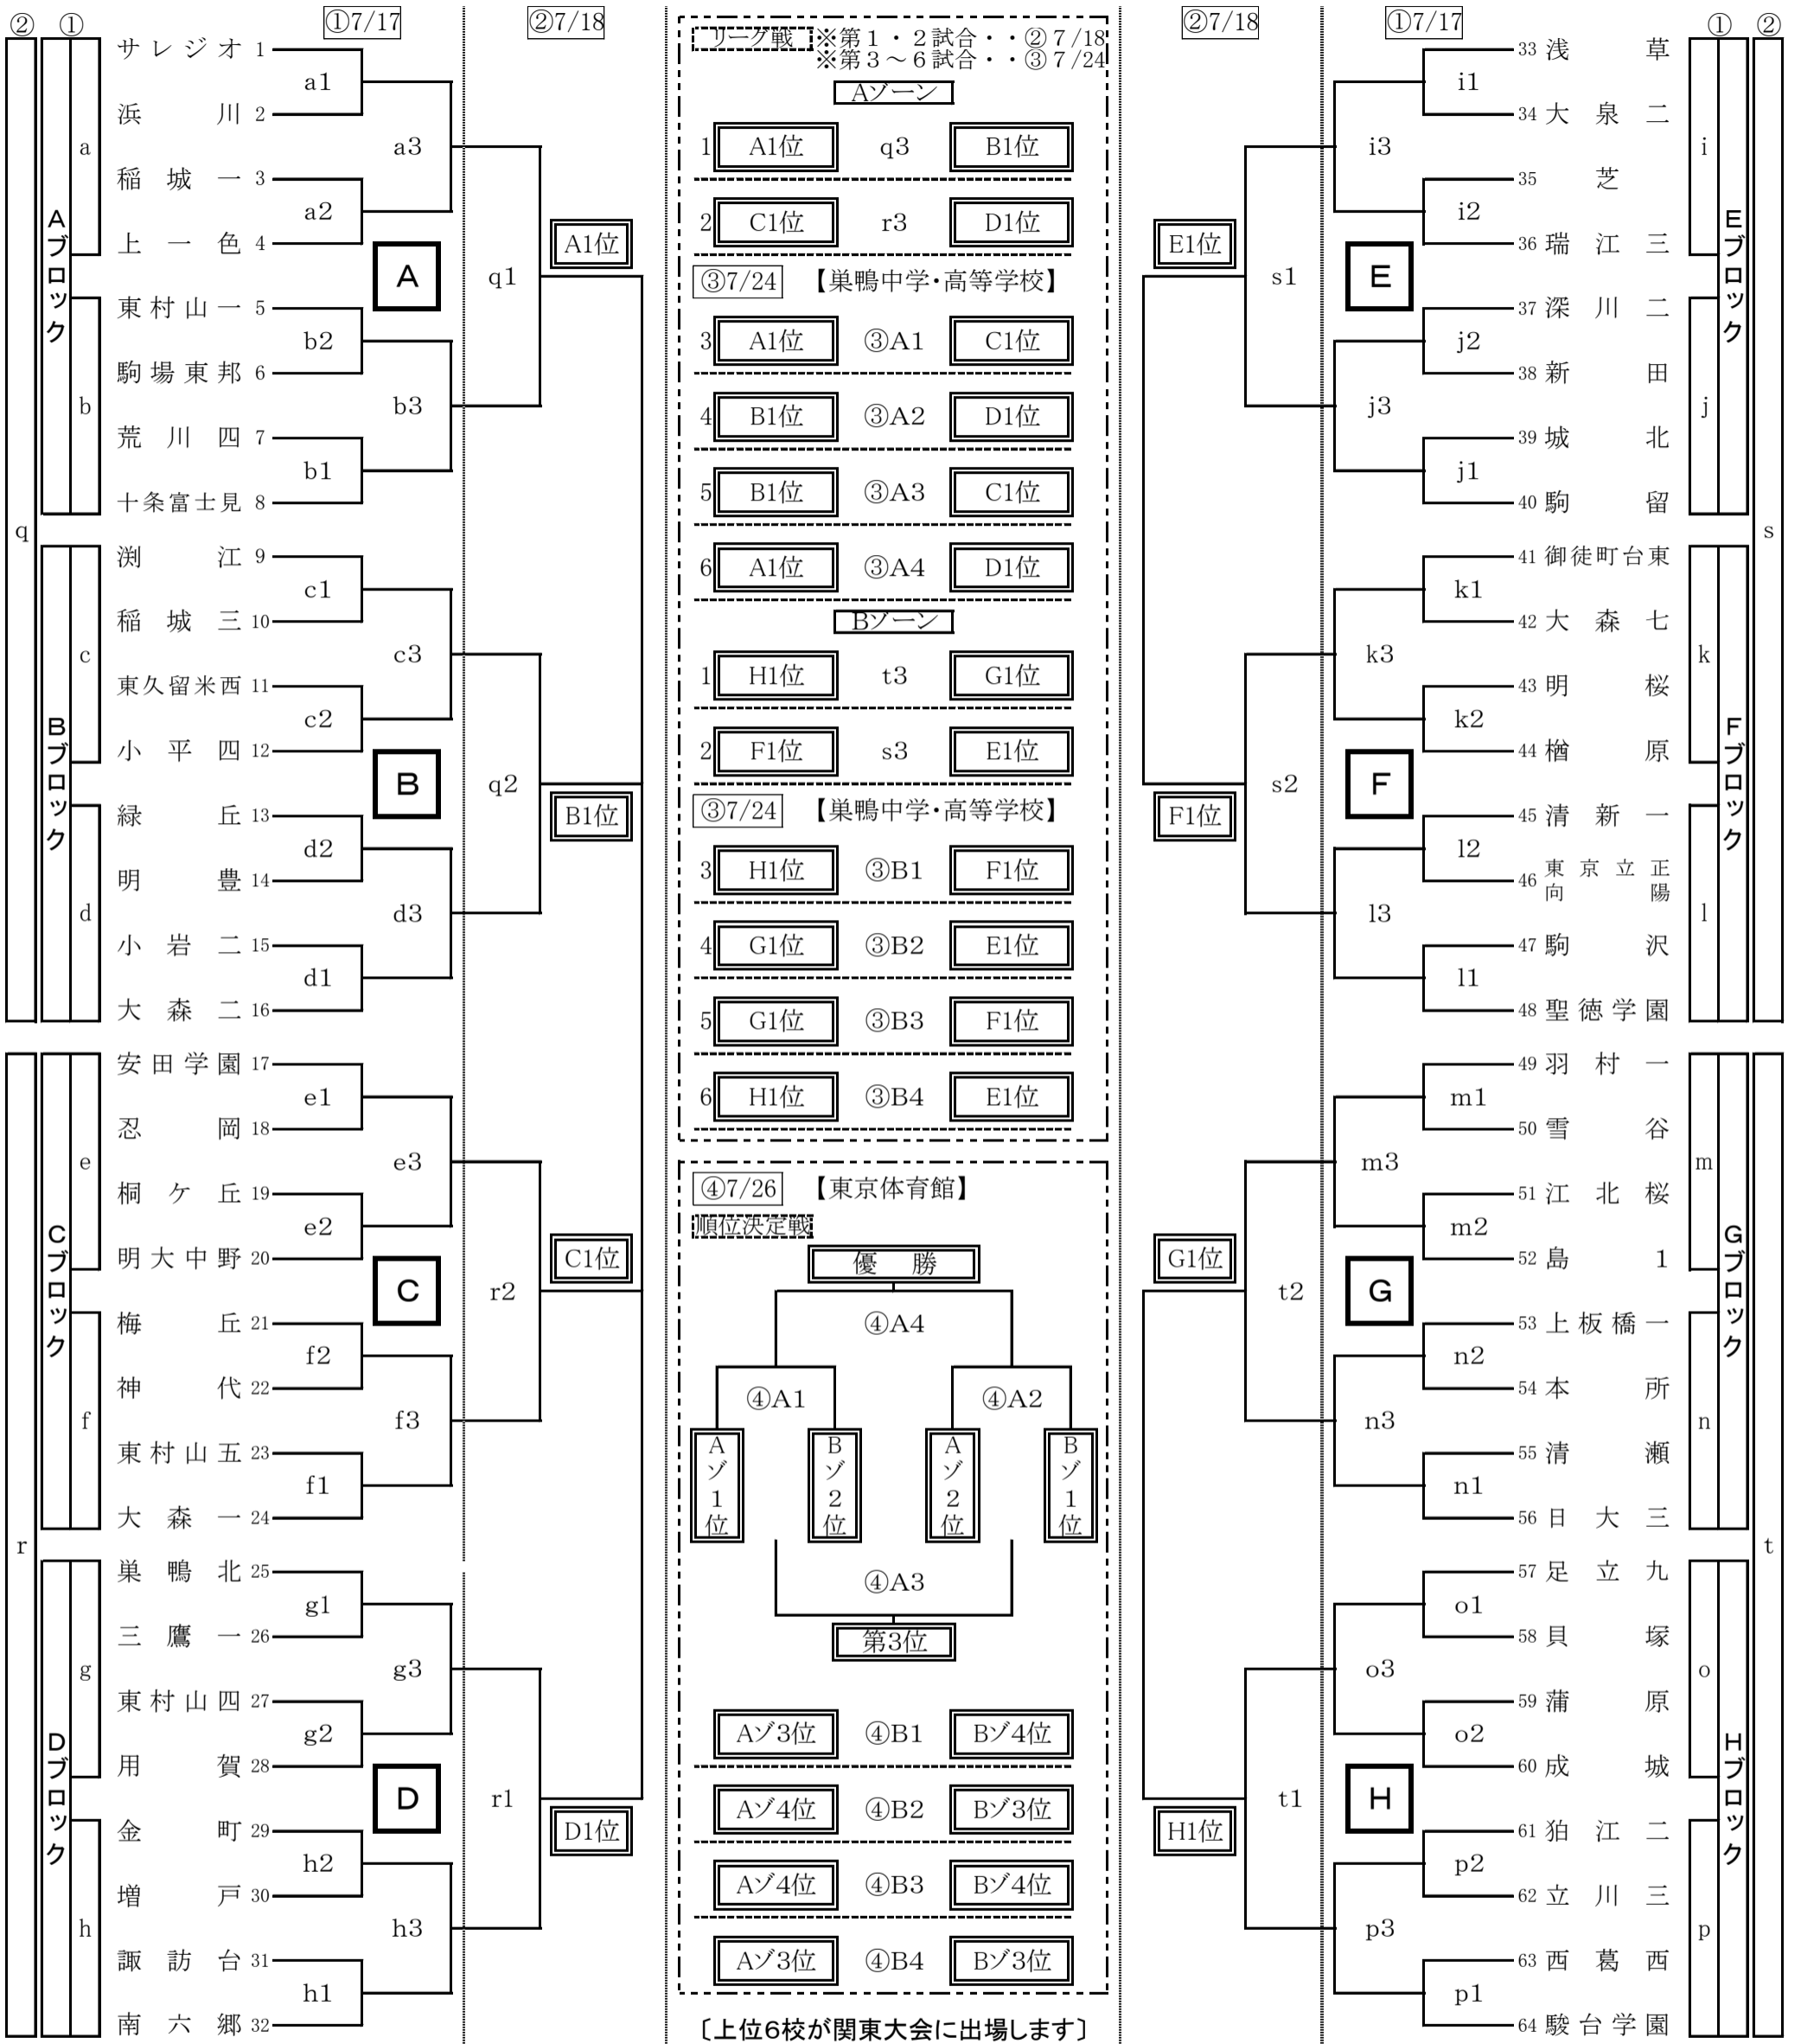

〔令和4年度〕第61回 東京都中学校総合体育大会バレーボール競技 兼 第76回 東京都中学校バレーボール選手権大会 組合せ

《男子の部》

会場校一覧

①7/17

A	a	【サレジオ中学校】
	b	【北区立十条富士見中学校】
B	c	【足立区立洲江中学校】
	d	【大田区立大森第二中学校】
C	e	【安田学園中学校】
	f	【大田区立大森第一中学校】
D	g	【豊島区立巣鴨北中学校】
	h	【大田区立南六郷中学校】