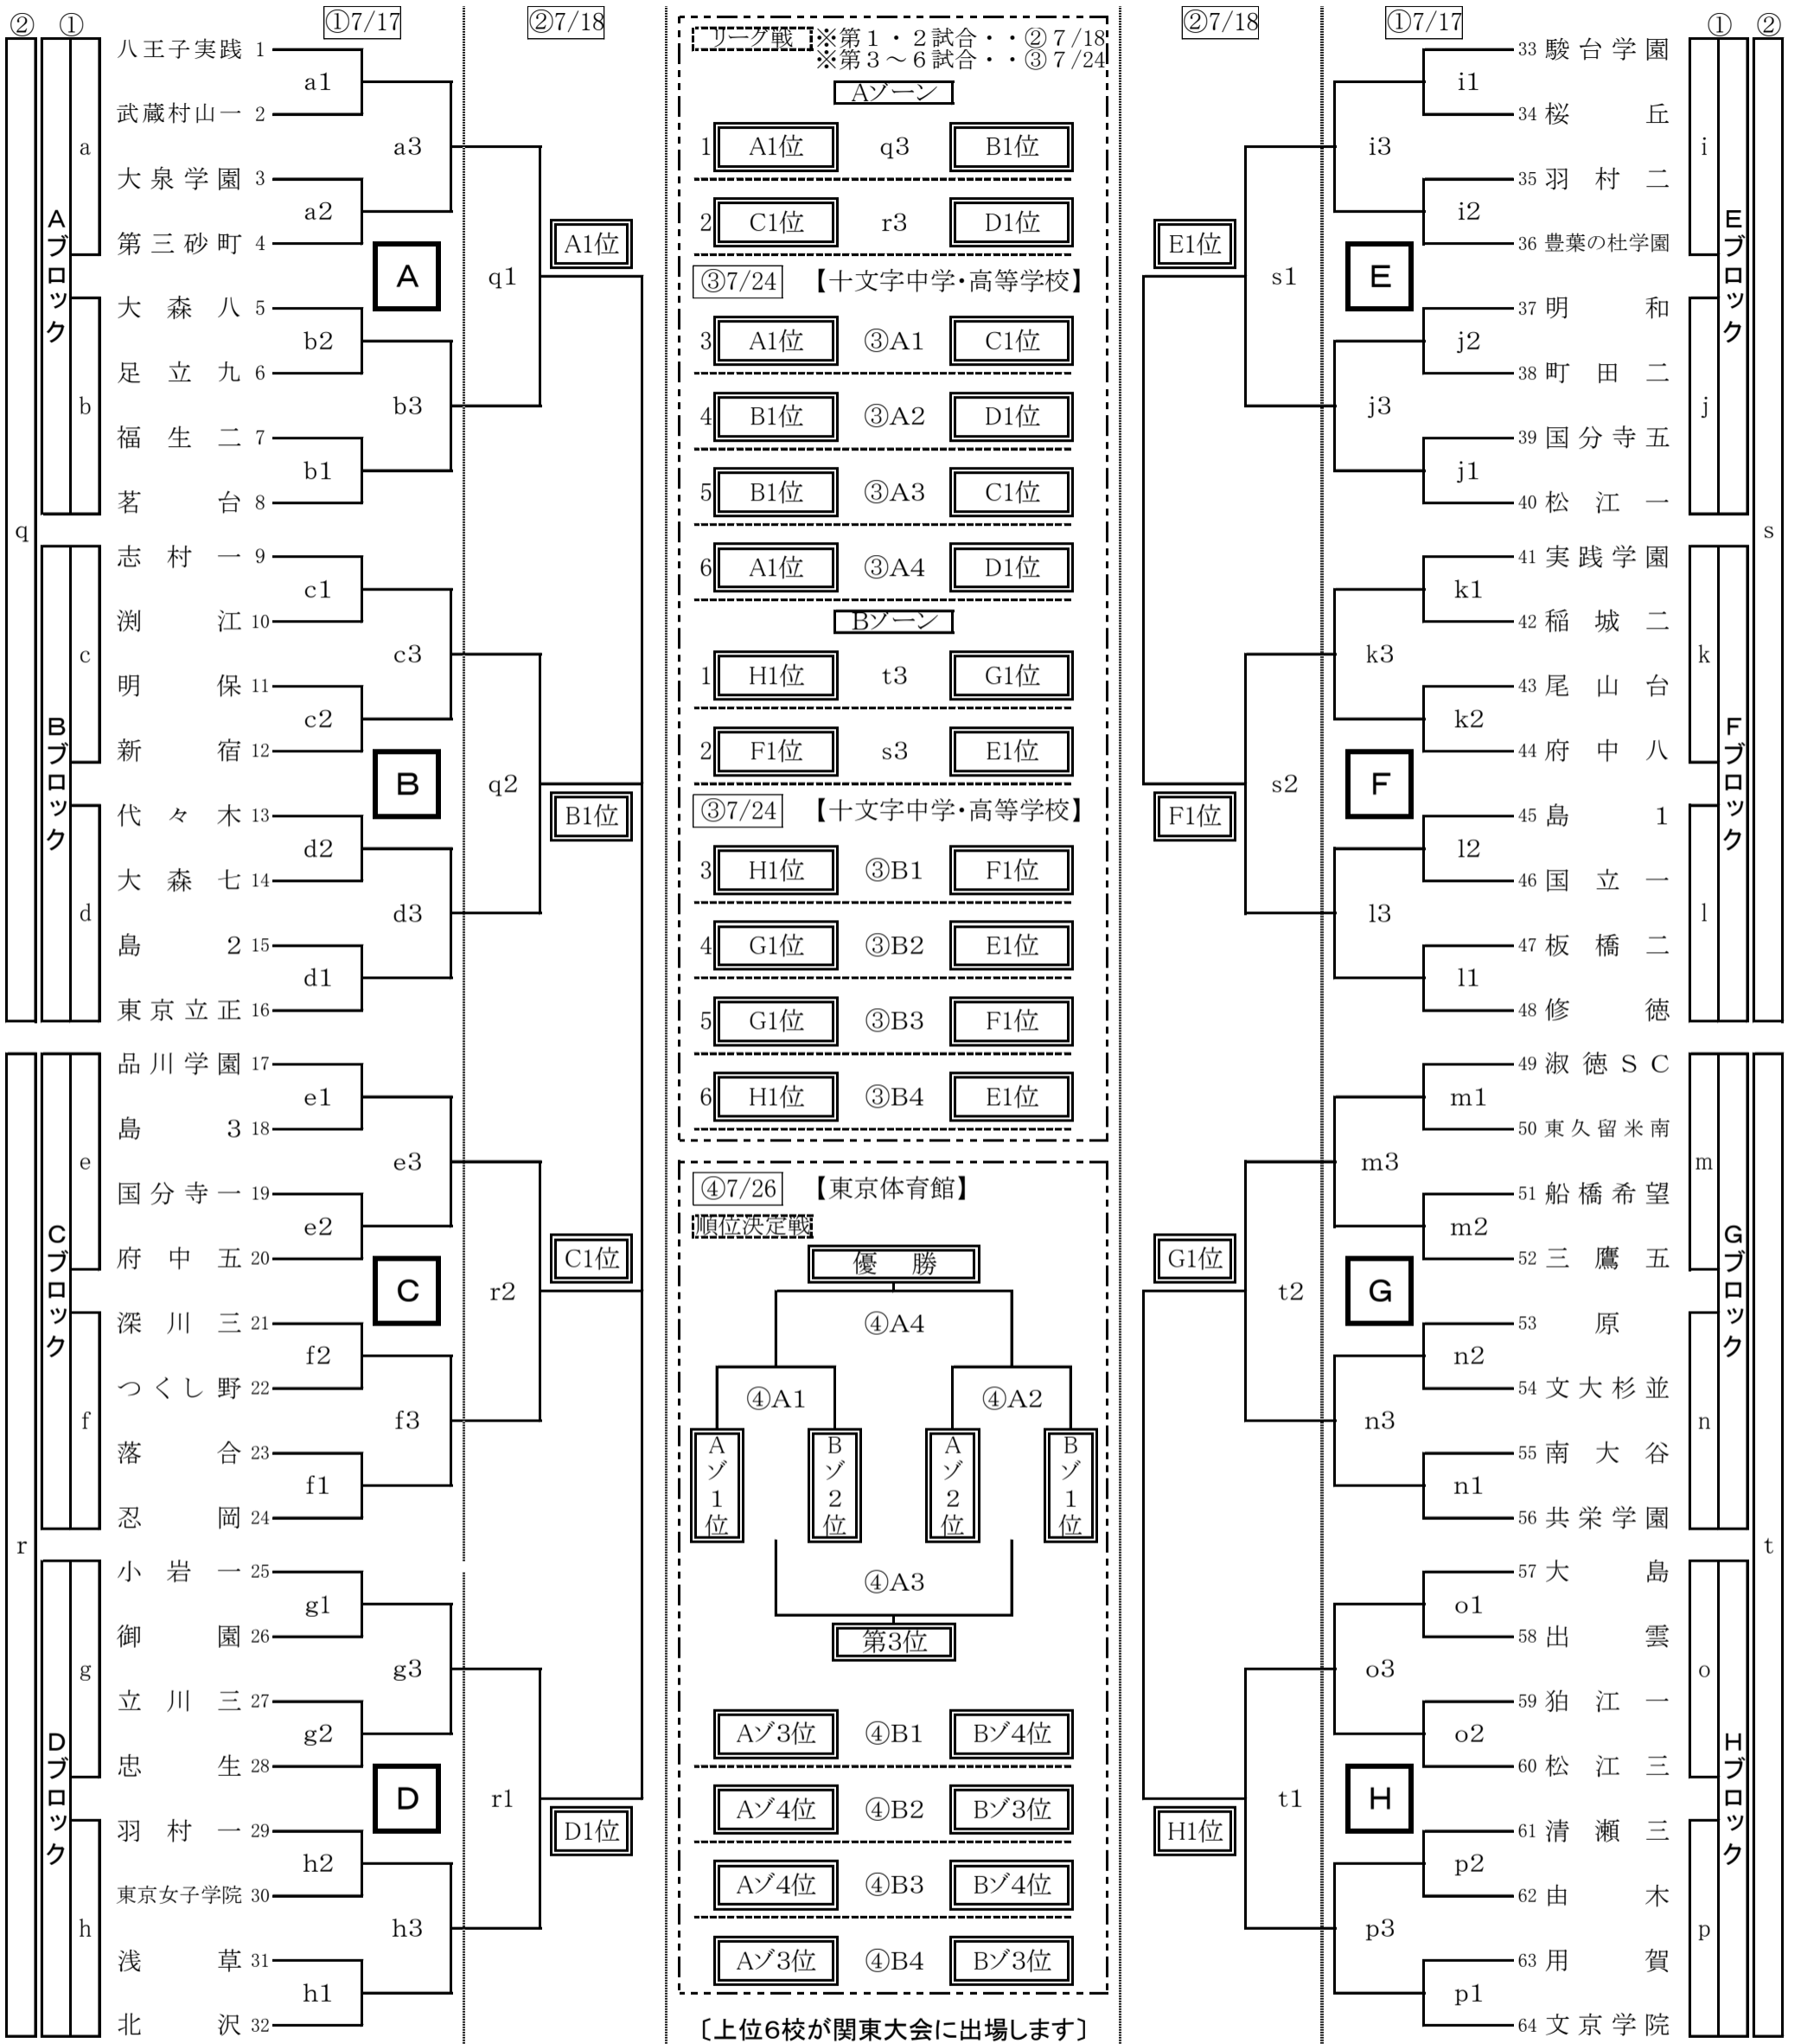

《女子の部》

〔上位6校が関東大会に出場します〕

会場校一覧

①7/17

A	a	【稲城市立稲城第五中学校】
	b	【文京区立茗台中学校】
B	c	【板橋区立志村第一中学校】
	d	【東京立正中学校】
C	e	【品川区立日野学園】
	f	【台東区立忍岡中学校】
D	g	【江戸川区立小岩第一中学校】
	h	【世田谷区立北沢中学校】

E	i	【豊島区立明豊中学校】
	j	【江戸川区立松江第一中学校】
F	k	【杉並区立松溪中学校】
	l	【修徳中学校】
G	m	【文京区立第九中学校】
	n	【共栄学園中学校】
H	o	【江東区立大島中学校】
	p	【文京学院大学女子中学校】

②7/18

q	【多摩市立多摩中学校】
r	【世田谷区立北沢中学校】
s	【豊島区立明豊中学校】
t	【文京学院大学女子中学校】

③7/24

A・B	【十文字中学・高等学校】
③7/26	
A・B	【東京体育館】