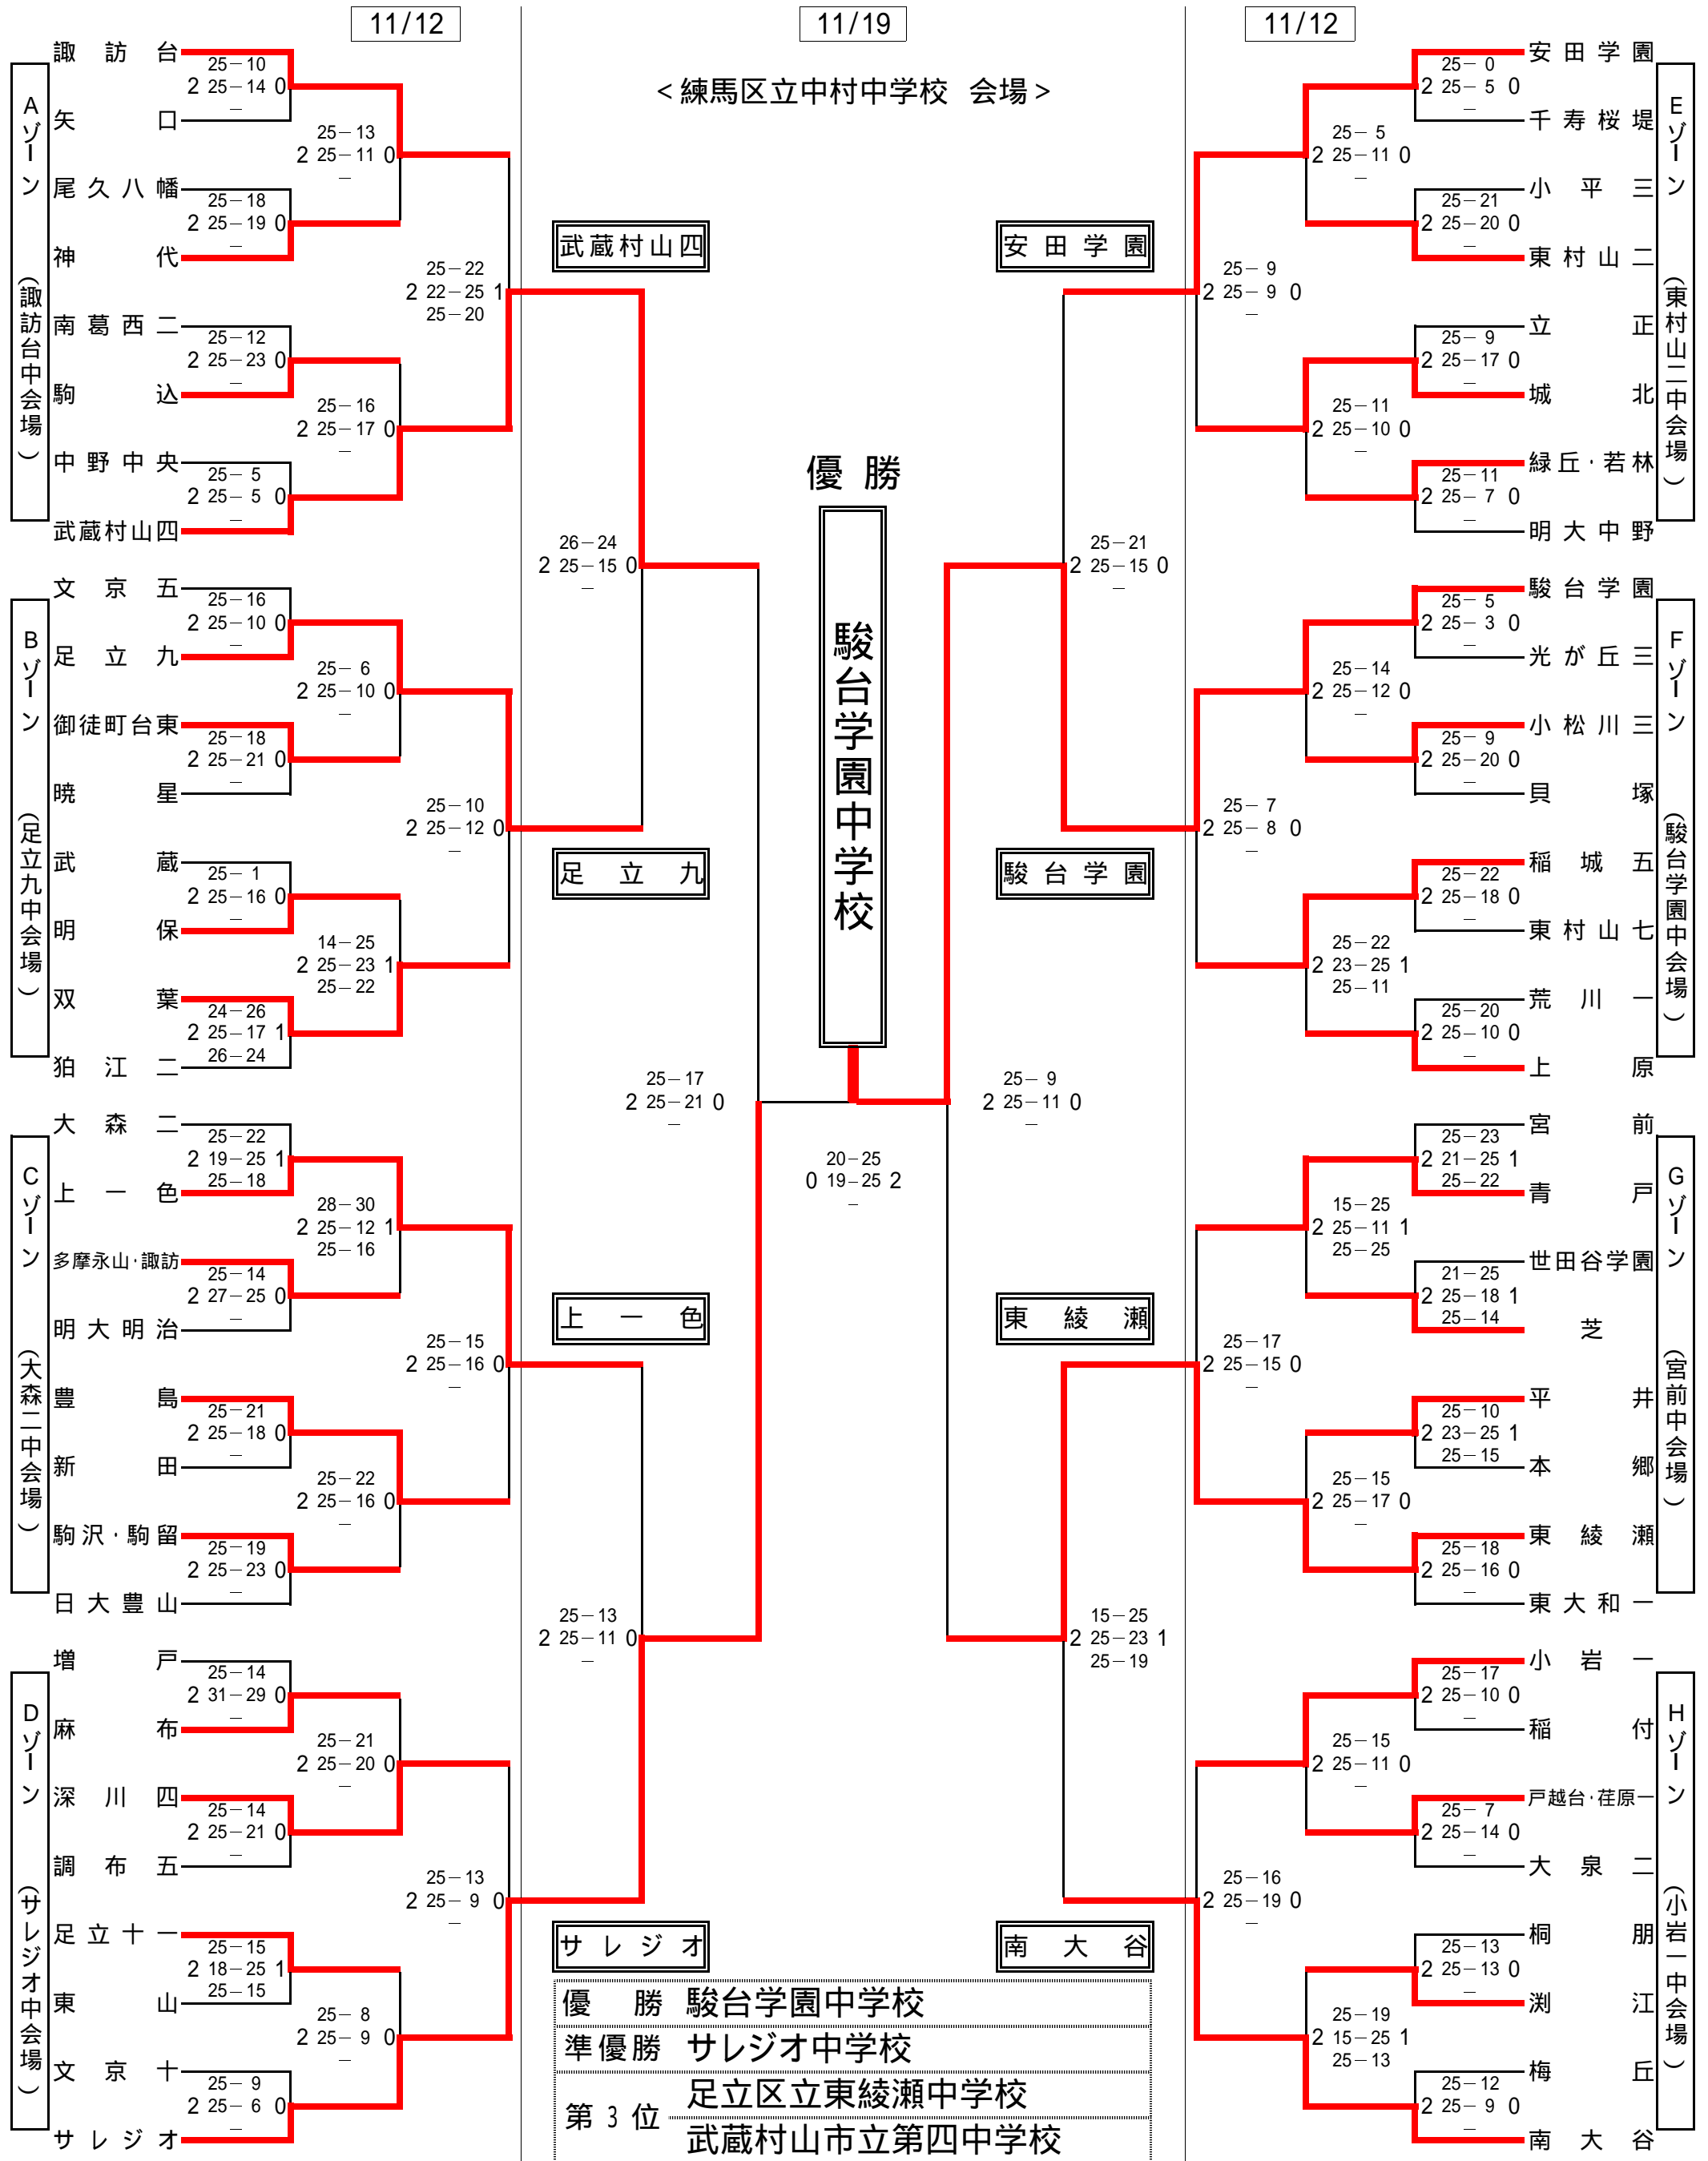

<平成18年度> 第50回 東京都中学校バレーボール新人大会 結果

男子の部

<練馬区立中村中学校 会場>

<平成18年度> 第50回 東京都中学校バレーボール新人大会 結果

女子の部

11/12

11/19

11/12

<東京立正中学校 会場>

Aゾーン
(第二南砂中会場)

Bゾーン
(拝島中会場)

Cゾーン
(志村一中会場)

Dゾーン
(東京立正中会場)

Eゾーン
(加賀中会場)

Fゾーン
(文大杉並中会場)

Gゾーン
(淵江中会場)

Hゾーン
(文京学院大中会場)

<平成18年度> 第50回 東京都中学校バレーボール新人大会
 [準シード大会] 結果

【男子の部】 <渋谷区立代々木中学校 会場>

1	<u>諏訪台</u> 2	$\begin{bmatrix} 25 - 14 \\ 25 - 18 \\ - \end{bmatrix}$	0	双葉
2	豊島 1	$\begin{bmatrix} 25 - 22 \\ 19 - 25 \\ 13 - 25 \end{bmatrix}$	2	<u>深川四</u>
3	城北 1	$\begin{bmatrix} 25 - 13 \\ 22 - 25 \\ 19 - 25 \end{bmatrix}$	2	<u>稻城五</u>
4	青戸 0	$\begin{bmatrix} 7 - 25 \\ 9 - 25 \\ - \end{bmatrix}$	2	<u>小岩一</u>

【女子の部】 <杉並区立宮前中学校 会場>

1	<u>第二南砂</u> 2	$\begin{bmatrix} 25 - 6 \\ 25 - 7 \\ - \end{bmatrix}$	0	北沢
2	用賀 0	$\begin{bmatrix} 17 - 25 \\ 14 - 25 \\ - \end{bmatrix}$	2	<u>大崎</u>
3	小平六 0	$\begin{bmatrix} 10 - 25 \\ 22 - 25 \\ - \end{bmatrix}$	2	<u>駿台学園</u>
4	稻城一 0	$\begin{bmatrix} 18 - 25 \\ 17 - 25 \\ - \end{bmatrix}$	2	<u>練馬東</u>