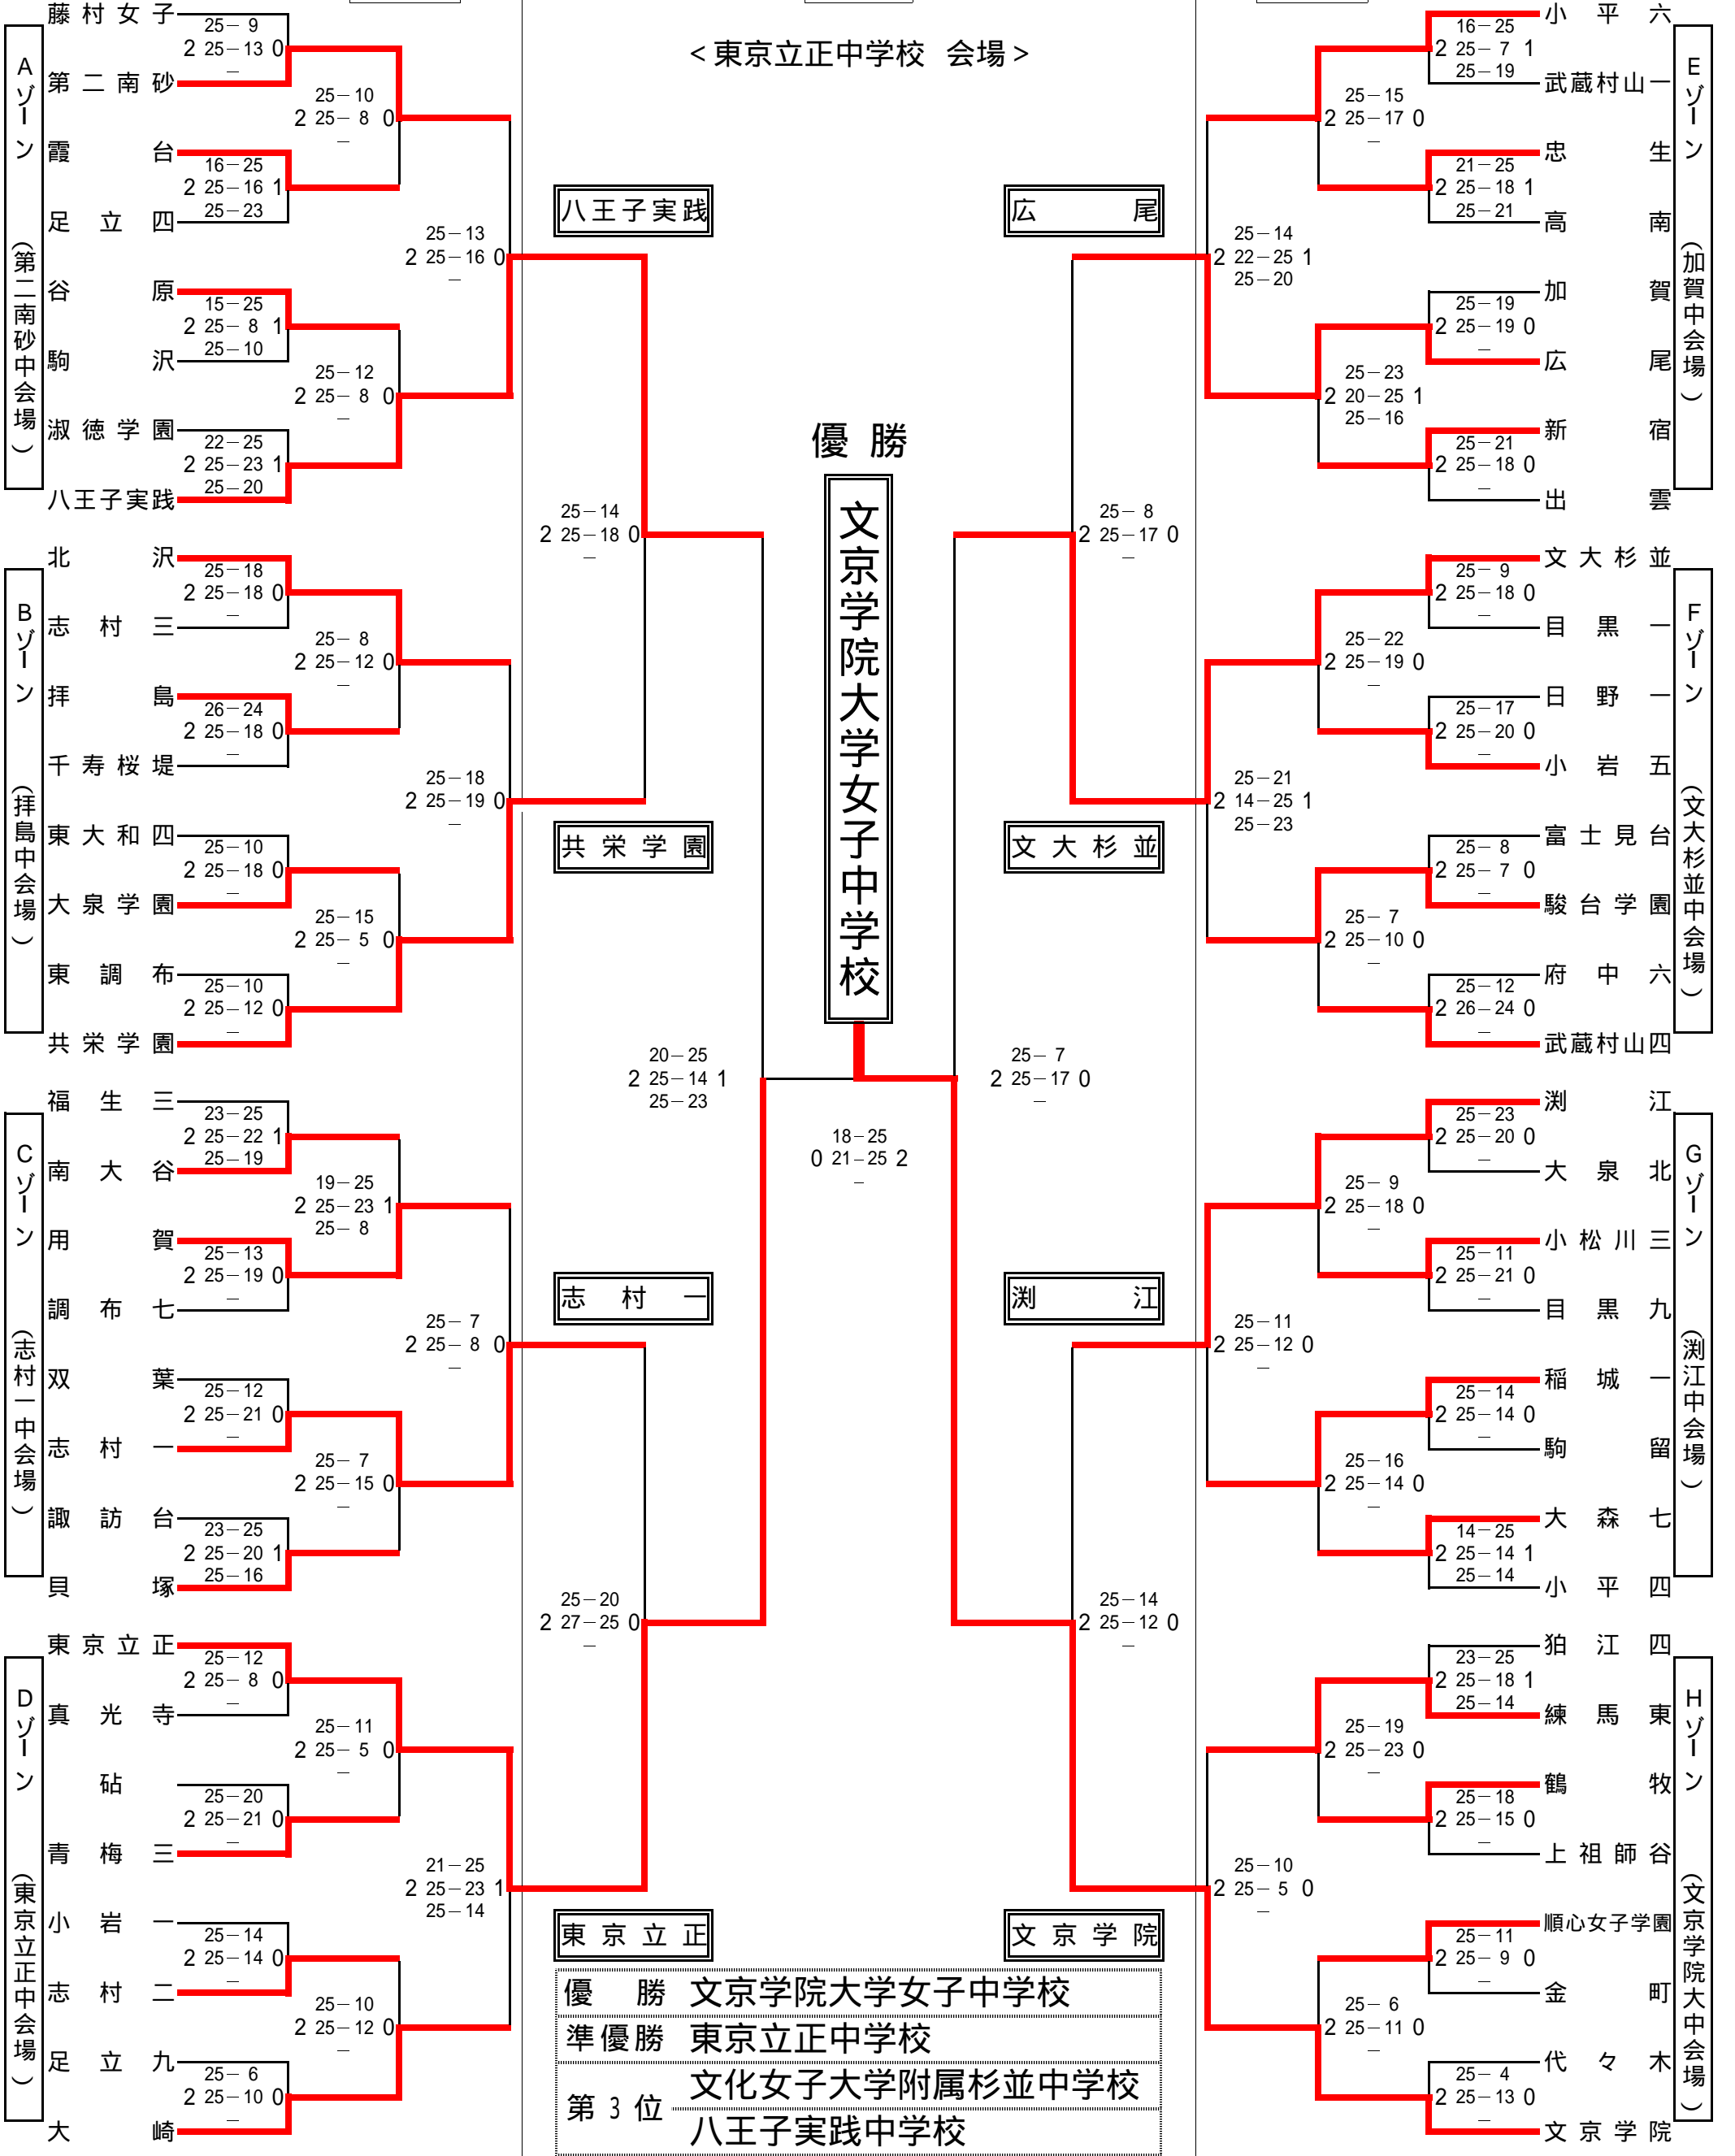

<平成18年度> 第50回 東京都中学校バレーボール新人大会 結果

男子の部

<練馬区立中村中学校 会場>

<平成18年度> 第50回 東京都中学校バレーボール新人大会 結果

女子の部

11/12

11/19

11/12

<東京立正中学校 会場>

Aゾーン
(第二南砂中会場)

Bゾーン
(拝島中会場)

Cゾーン
(志村一中会場)

Dゾーン
(東京立正中会場)

Eゾーン
(加賀中会場)

Fゾーン
(文大杉並中会場)

Gゾーン
(淵江中会場)

Hゾーン
(文京学院大中会場)

<平成18年度> 第50回 東京都中学校バレーボール新人大会
 [準シード大会] 結果

【男子の部】 <渋谷区立代々木中学校 会場>

1	<u>諏訪台</u> 2	$\begin{bmatrix} 25 - 14 \\ 25 - 18 \\ - \end{bmatrix}$	0	双葉
2	豊島 1	$\begin{bmatrix} 25 - 22 \\ 19 - 25 \\ 13 - 25 \end{bmatrix}$	2	<u>深川四</u>
3	城北 1	$\begin{bmatrix} 25 - 13 \\ 22 - 25 \\ 19 - 25 \end{bmatrix}$	2	<u>稻城五</u>
4	青戸 0	$\begin{bmatrix} 7 - 25 \\ 9 - 25 \\ - \end{bmatrix}$	2	<u>小岩一</u>

【女子の部】 <杉並区立宮前中学校 会場>

1	<u>第二南砂</u> 2	$\begin{bmatrix} 25 - 6 \\ 25 - 7 \\ - \end{bmatrix}$	0	北沢
2	用賀 0	$\begin{bmatrix} 17 - 25 \\ 14 - 25 \\ - \end{bmatrix}$	2	<u>大崎</u>
3	小平六 0	$\begin{bmatrix} 10 - 25 \\ 22 - 25 \\ - \end{bmatrix}$	2	<u>駿台学園</u>
4	稻城一 0	$\begin{bmatrix} 18 - 25 \\ 17 - 25 \\ - \end{bmatrix}$	2	<u>練馬東</u>