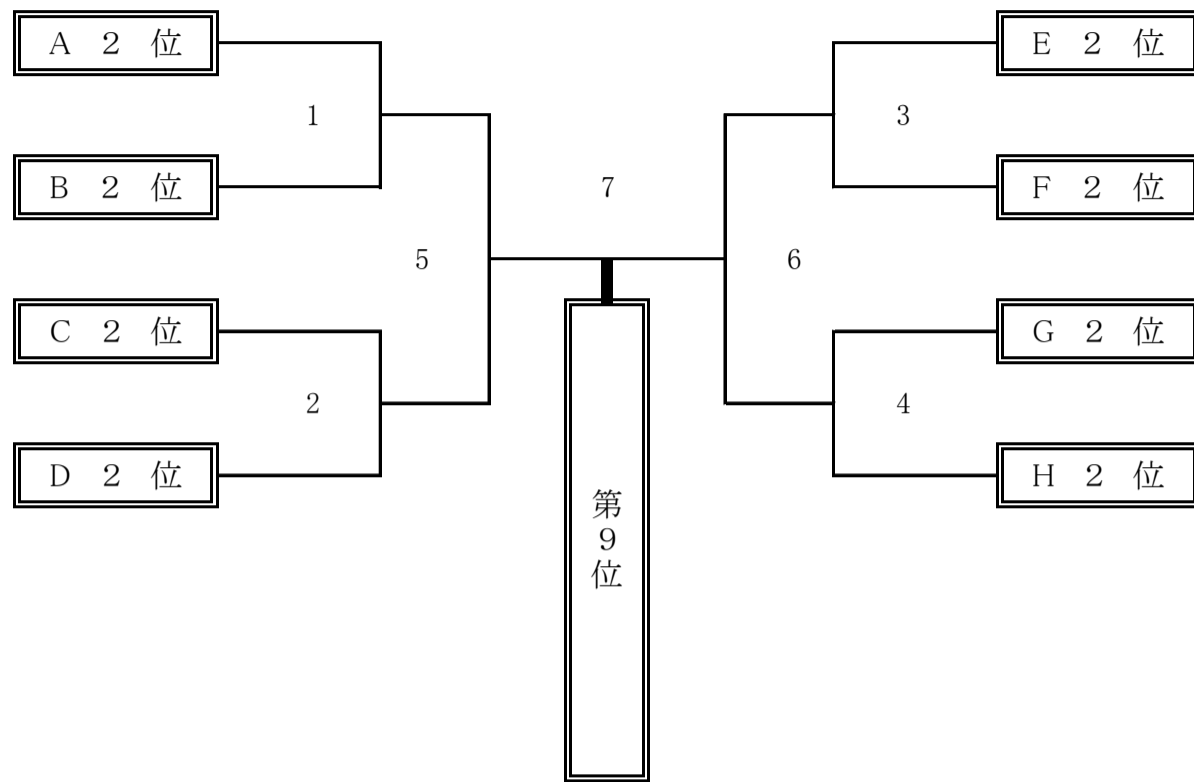

＜令和元年度＞ 第58回 東京都中学校バレーボール春季大会 組合せ

《男子の部》

<令和元年度> 第58回 東京都中学校バレーボール春季大会 組合せ

《女子の部》

\*印は第1試合の審判・補助審判にあたります。

準シード大会

《男子の部》

【板橋区立加賀中学校】

《女子の部》

【東京家政大学附属女子中学校】