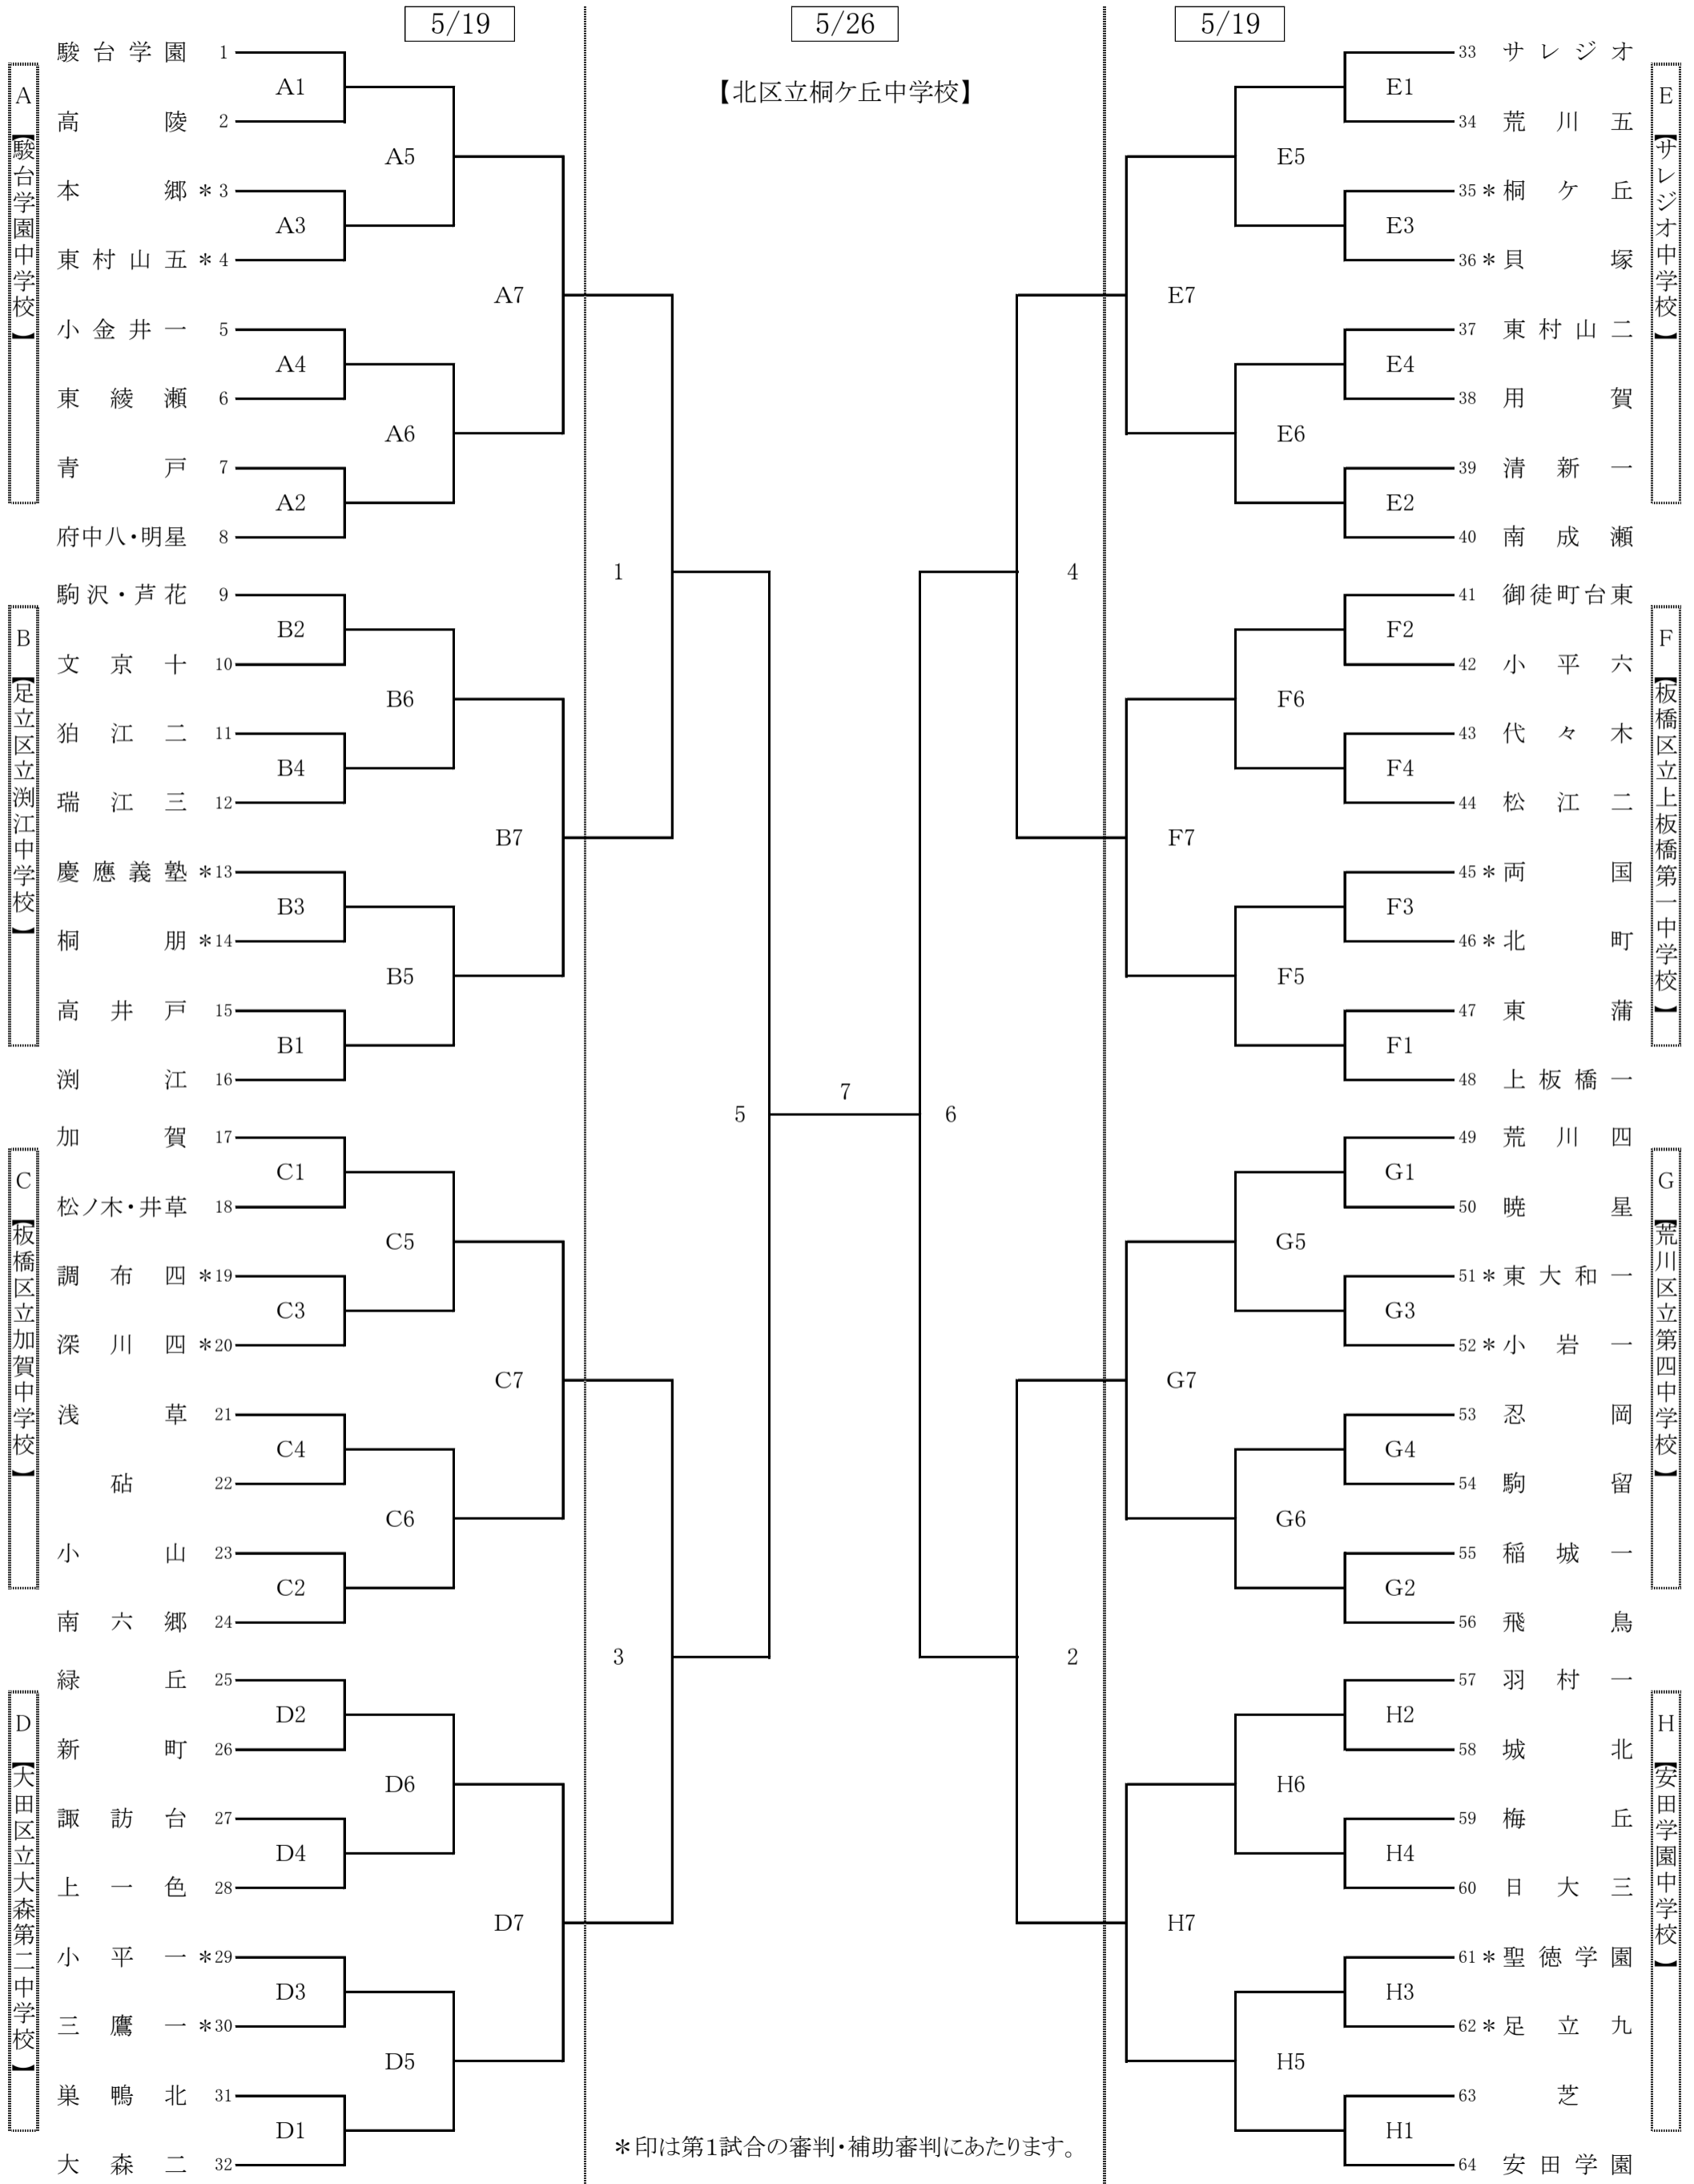

＜令和元年度＞ 第58回 東京都中学校バレーボール春季大会 組合せ

《男子の部》

<令和元年度> 第58回 東京都中学校バレーボール春季大会 組合せ

《女子の部》

\*印は第1試合の審判・補助審判にあたります。

準シード大会

《男子の部》

【板橋区立加賀中学校】

《女子の部》

【東京家政大学附属女子中学校】