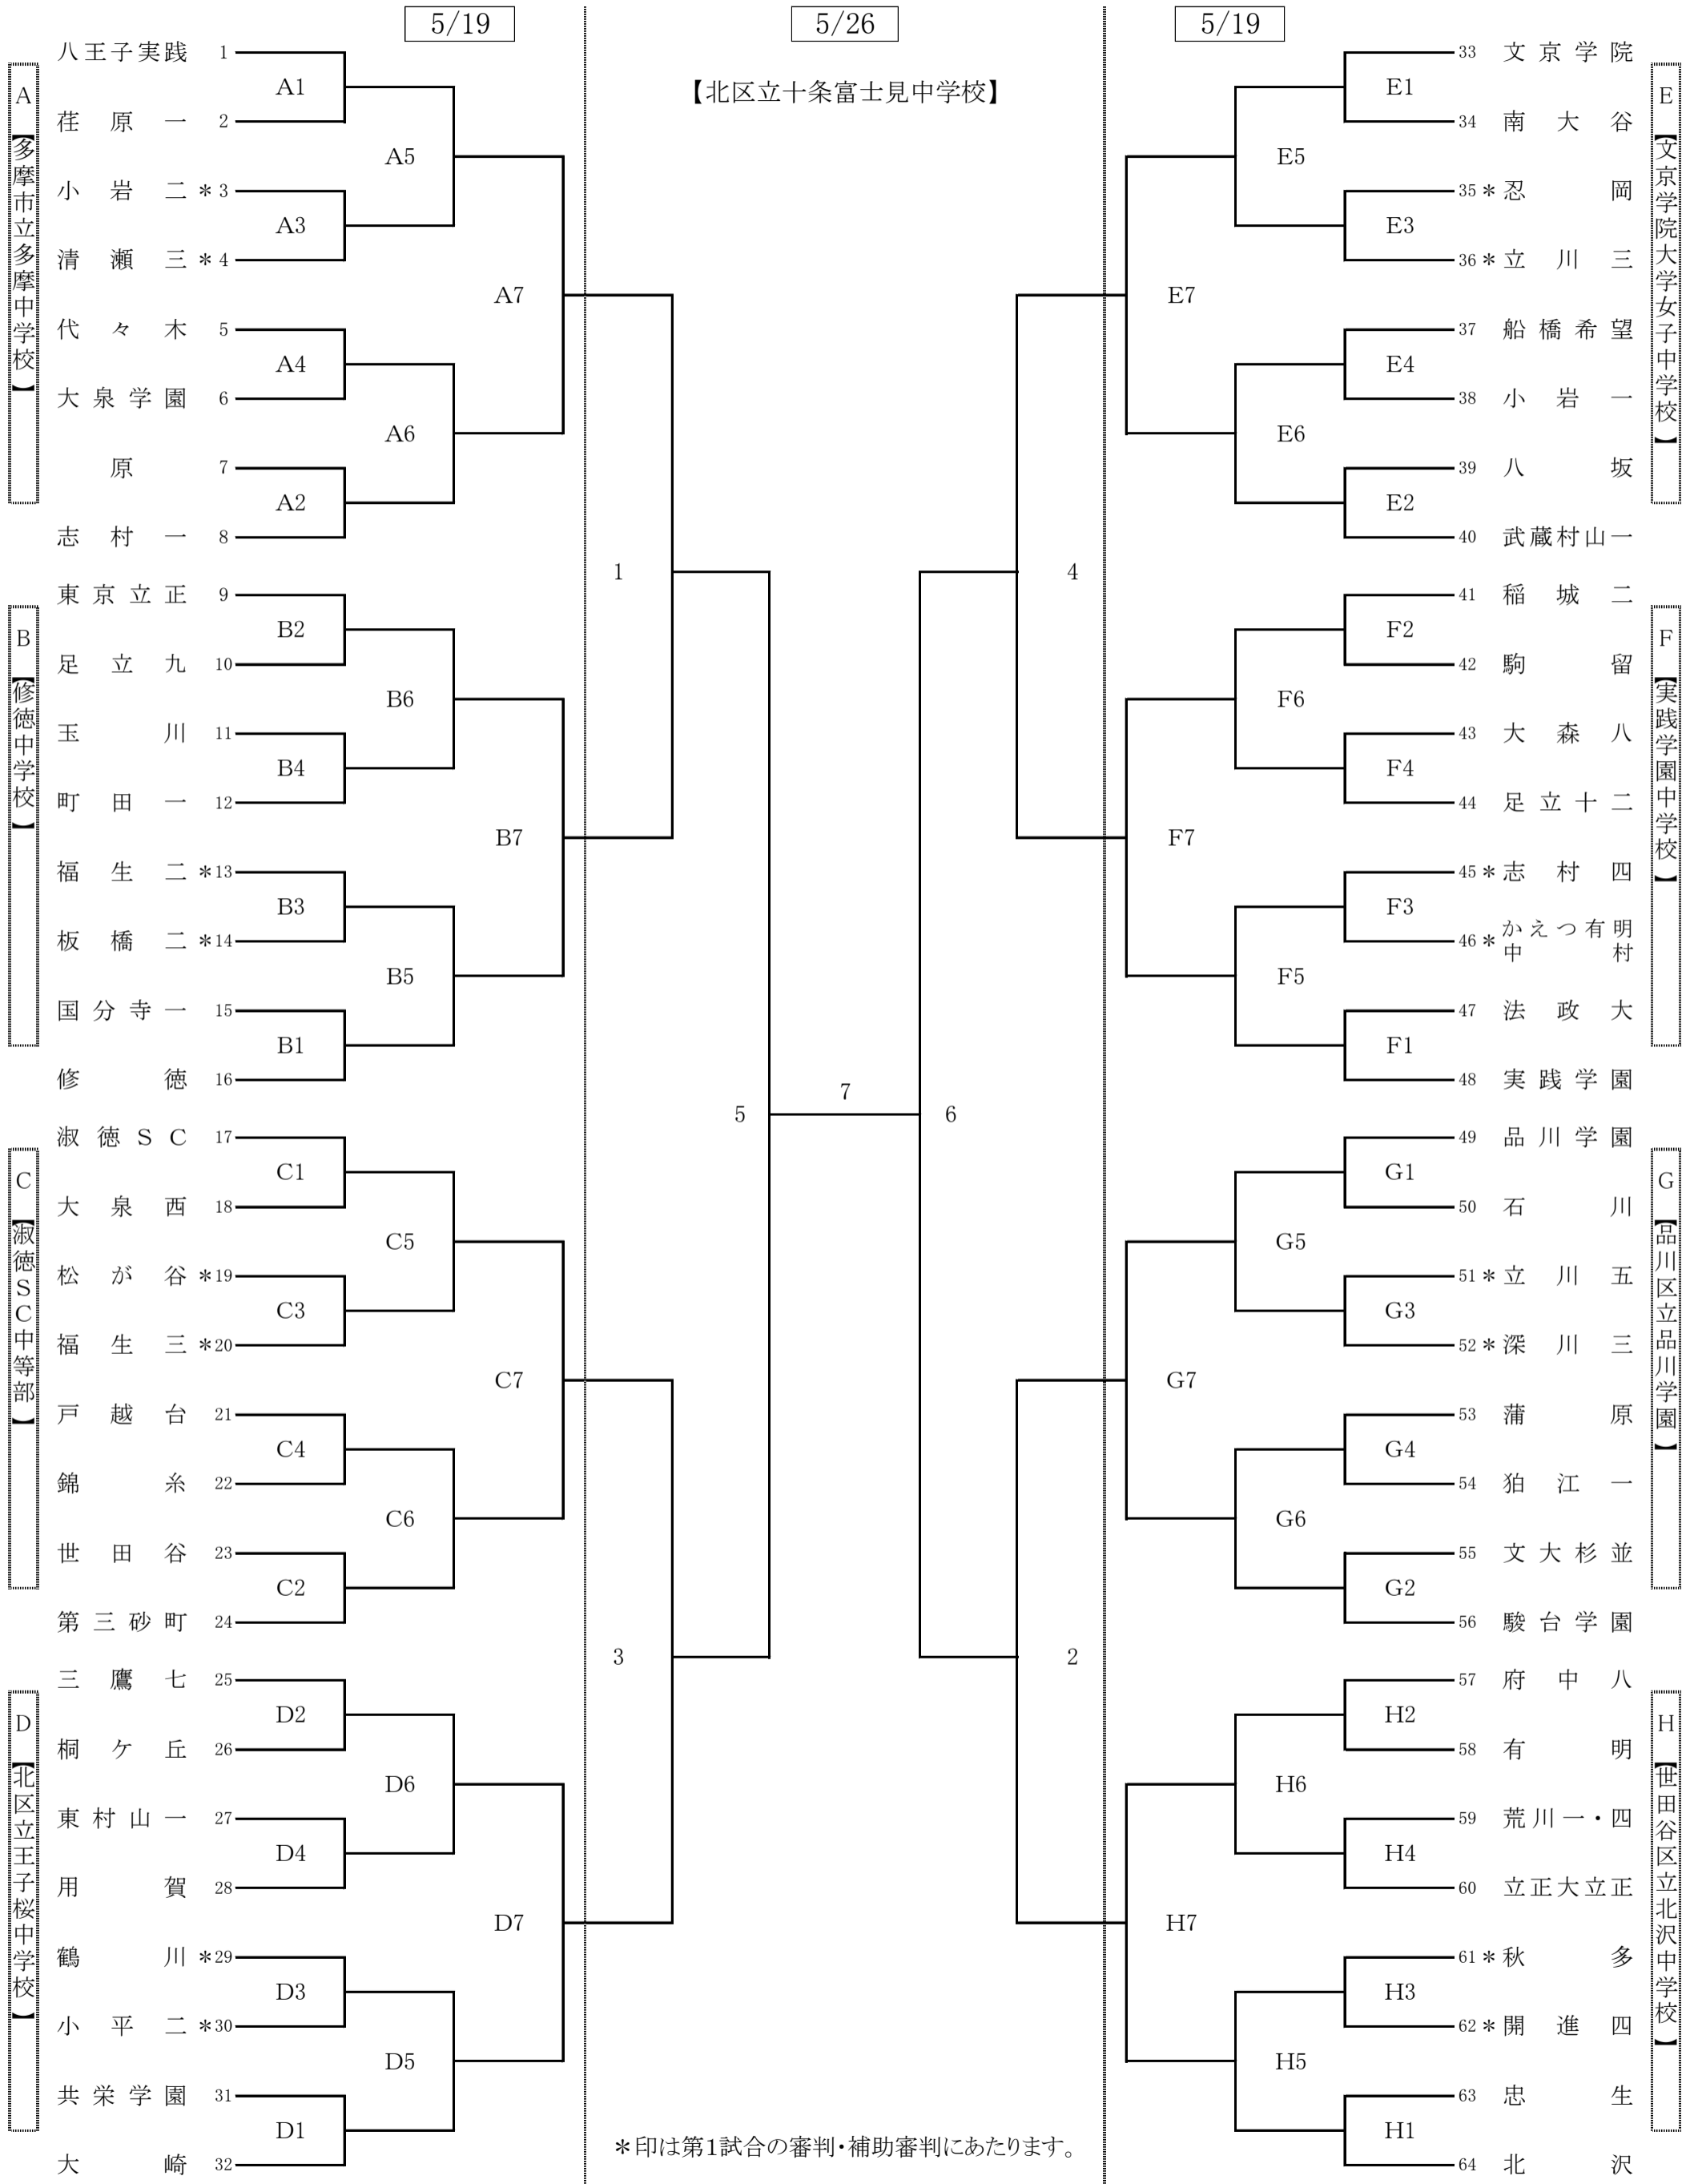

＜令和元年度＞ 第58回 東京都中学校バレーボール春季大会 組合せ

《男子の部》

<令和元年度> 第58回 東京都中学校バレーボール春季大会 組合せ

《女子の部》

\*印は第1試合の審判・補助審判にあたります。

準シード大会

《男子の部》

【板橋区立加賀中学校】

《女子の部》

【東京家政大学附属女子中学校】